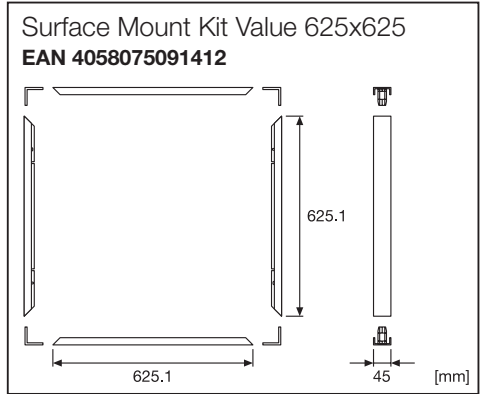

PANEL 600/625 DALI IP54

	EAN	I x w x h [mm]	W	W (230V DC)	lm	lm (230V DC)	lm/W	K
PANEL 600 DALI 36W/3000K OP IP54	4058075217720	595 x 595 x 12.6	36	6	4320	600	120	3000
PANEL 600 DALI 36W/4000K OP IP54	4058075217744	595 x 595 x 12.6	36	6	4320	600	120	4000
PANEL 625 DALI 36W/3000K OP IP54	4058075217768	620 x 620 x 12.6	36	6	4320	600	120	3000
PANEL 625 DALI 36W/4000K OP IP54	4058075217782	620 x 620 x 12.6	36	6	4320	600	120	4000

	EAN	IP	IK	⊖ (°C)	V _{AC}	Hz	∇	PF	R _a	👤
PANEL 600 DALI 36W/3000K OP IP54	4058075217720	54	06	-10...+40	220-240V	0/50/60 Hz	120°	> 0.9	≥80	2.7 kg
PANEL 600 DALI 36W/4000K OP IP54	4058075217744	54	06	-10...+40	220-240V	0/50/60 Hz	120°	> 0.9	≥80	2.7 kg
PANEL 625 DALI 36W/3000K OP IP54	4058075217768	54	06	-10...+40	220-240V	0/50/60 Hz	120°	> 0.9	≥80	2.8 kg
PANEL 625 DALI 36W/4000K OP IP54	4058075217782	54	06	-10...+40	220-240V	0/50/60 Hz	120°	> 0.9	≥80	2.8 kg