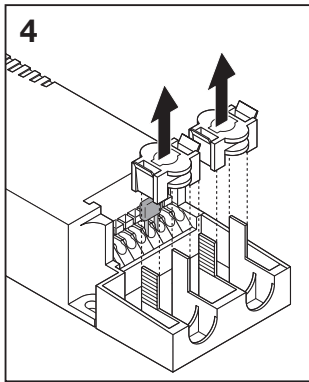

PANEL 600/625 DALI IP54

	EAN	I x w x h [mm]	W	W (230V DC)	lm	lm (230V DC)	lm/W	K
PANEL 600 DALI 36W/3000K OP IP54	4058075217720	595 x 595 x 12.6	36	6	4320	600	120	3000
PANEL 600 DALI 36W/4000K OP IP54	4058075217744	595 x 595 x 12.6	36	6	4320	600	120	4000
PANEL 625 DALI 36W/3000K OP IP54	4058075217768	620 x 620 x 12.6	36	6	4320	600	120	3000
PANEL 625 DALI 36W/4000K OP IP54	4058075217782	620 x 620 x 12.6	36	6	4320	600	120	4000

	EAN	IP	IK	⊖ (°C)	V _{AC}	Hz	∇	PF	R _a	👤
PANEL 600 DALI 36W/3000K OP IP54	4058075217720	54	06	-10...+40	220-240V	0/50/60 Hz	120°	> 0.9	≥80	2.7 kg
PANEL 600 DALI 36W/4000K OP IP54	4058075217744	54	06	-10...+40	220-240V	0/50/60 Hz	120°	> 0.9	≥80	2.7 kg
PANEL 625 DALI 36W/3000K OP IP54	4058075217768	54	06	-10...+40	220-240V	0/50/60 Hz	120°	> 0.9	≥80	2.8 kg
PANEL 625 DALI 36W/4000K OP IP54	4058075217782	54	06	-10...+40	220-240V	0/50/60 Hz	120°	> 0.9	≥80	2.8 kg