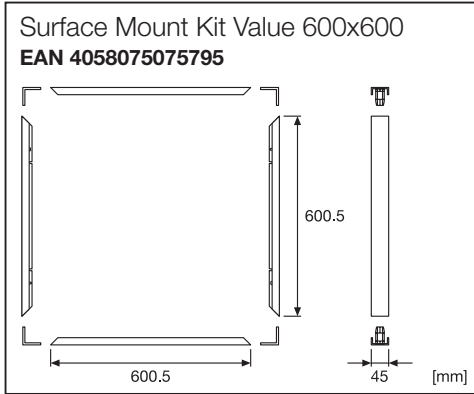

PANEL 600/625 DALI IP54

	EAN	I x w x h [mm]	W	W (230V DC)	lm	lm (230V DC)	lm/W	K
PANEL 600 DALI 36W/3000K OP IP54	4058075217720	595 x 595 x 12.6	36	6	4320	600	120	3000
PANEL 600 DALI 36W/4000K OP IP54	4058075217744	595 x 595 x 12.6	36	6	4320	600	120	4000
PANEL 625 DALI 36W/3000K OP IP54	4058075217768	620 x 620 x 12.6	36	6	4320	600	120	3000
PANEL 625 DALI 36W/4000K OP IP54	4058075217782	620 x 620 x 12.6	36	6	4320	600	120	4000

	EAN	IP	IK	⊖ (°C)	V _{AC}	Hz	∇	PF	R _a	👤
PANEL 600 DALI 36W/3000K OP IP54	4058075217720	54	06	-10...+40	220-240V	0/50/60 Hz	120°	> 0.9	≥80	2.7 kg
PANEL 600 DALI 36W/4000K OP IP54	4058075217744	54	06	-10...+40	220-240V	0/50/60 Hz	120°	> 0.9	≥80	2.7 kg
PANEL 625 DALI 36W/3000K OP IP54	4058075217768	54	06	-10...+40	220-240V	0/50/60 Hz	120°	> 0.9	≥80	2.8 kg
PANEL 625 DALI 36W/4000K OP IP54	4058075217782	54	06	-10...+40	220-240V	0/50/60 Hz	120°	> 0.9	≥80	2.8 kg