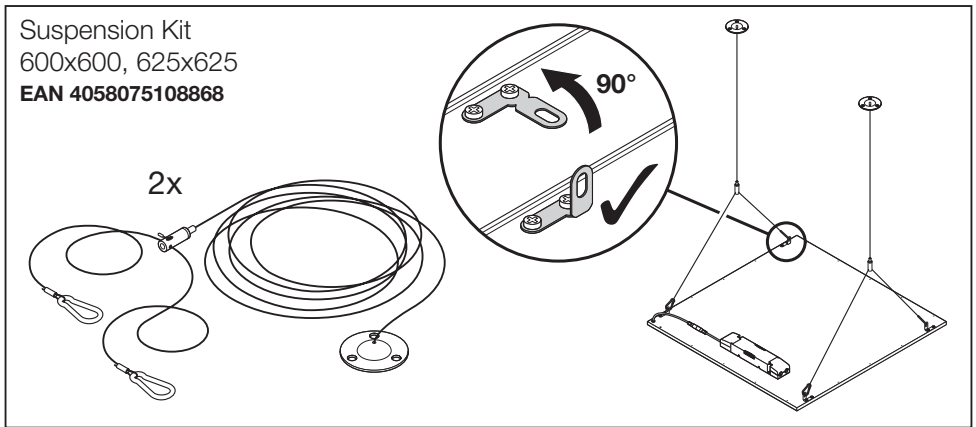

PANEL 600/625 DALI IP54

	EAN	I x w x h [mm]	W	W (230V DC)	lm	lm (230V DC)	lm/W	K
PANEL 600 DALI 36W/3000K OP IP54	4058075217720	595 x 595 x 12.6	36	6	4320	600	120	3000
PANEL 600 DALI 36W/4000K OP IP54	4058075217744	595 x 595 x 12.6	36	6	4320	600	120	4000
PANEL 625 DALI 36W/3000K OP IP54	4058075217768	620 x 620 x 12.6	36	6	4320	600	120	3000
PANEL 625 DALI 36W/4000K OP IP54	4058075217782	620 x 620 x 12.6	36	6	4320	600	120	4000

	EAN	IP	IK	⊖ (°C)	V _{AC}	Hz	∇	PF	R _a	👤
PANEL 600 DALI 36W/3000K OP IP54	4058075217720	54	06	-10...+40	220-240V	0/50/60 Hz	120°	> 0.9	≥80	2.7 kg
PANEL 600 DALI 36W/4000K OP IP54	4058075217744	54	06	-10...+40	220-240V	0/50/60 Hz	120°	> 0.9	≥80	2.7 kg
PANEL 625 DALI 36W/3000K OP IP54	4058075217768	54	06	-10...+40	220-240V	0/50/60 Hz	120°	> 0.9	≥80	2.8 kg
PANEL 625 DALI 36W/4000K OP IP54	4058075217782	54	06	-10...+40	220-240V	0/50/60 Hz	120°	> 0.9	≥80	2.8 kg