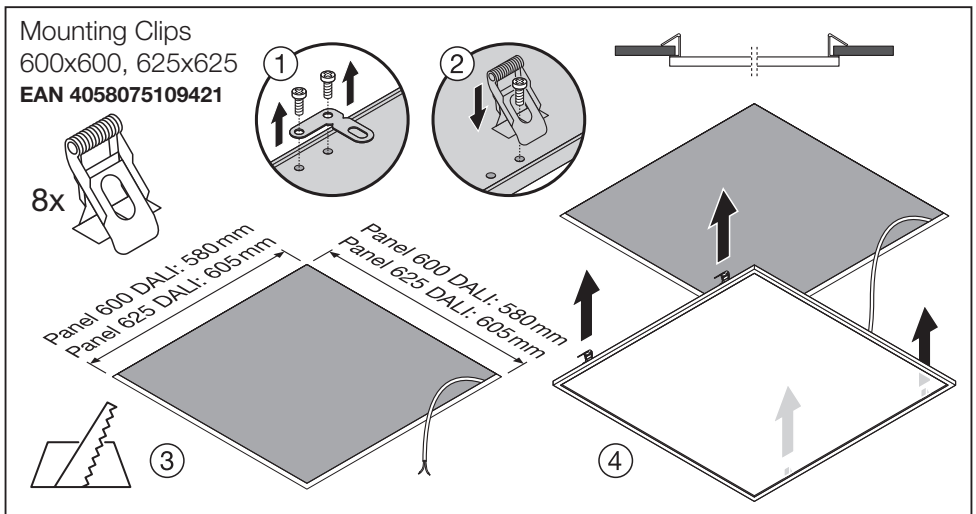

PANEL 600/625 DALI IP54

	EAN	I x w x h [mm]	W	W (230V DC)	lm	lm (230V DC)	lm/W	K
PANEL 600 DALI 36W/3000K OP IP54	4058075217720	595 x 595 x 12.6	36	6	4320	600	120	3000
PANEL 600 DALI 36W/4000K OP IP54	4058075217744	595 x 595 x 12.6	36	6	4320	600	120	4000
PANEL 625 DALI 36W/3000K OP IP54	4058075217768	620 x 620 x 12.6	36	6	4320	600	120	3000
PANEL 625 DALI 36W/4000K OP IP54	4058075217782	620 x 620 x 12.6	36	6	4320	600	120	4000

	EAN	IP	IK	⊖ (°C)	V _{AC}	Hz	∇	PF	R _a	👤
PANEL 600 DALI 36W/3000K OP IP54	4058075217720	54	06	-10...+40	220-240V	0/50/60 Hz	120°	> 0.9	≥80	2.7 kg
PANEL 600 DALI 36W/4000K OP IP54	4058075217744	54	06	-10...+40	220-240V	0/50/60 Hz	120°	> 0.9	≥80	2.7 kg
PANEL 625 DALI 36W/3000K OP IP54	4058075217768	54	06	-10...+40	220-240V	0/50/60 Hz	120°	> 0.9	≥80	2.8 kg
PANEL 625 DALI 36W/4000K OP IP54	4058075217782	54	06	-10...+40	220-240V	0/50/60 Hz	120°	> 0.9	≥80	2.8 kg