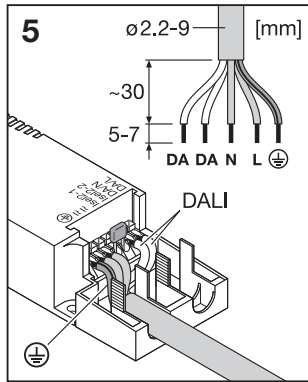

PANEL 600/625 DALI IP54

	EAN	I x w x h [mm]	W	W (230V DC)	lm	lm (230V DC)	lm/W	K
PANEL 600 DALI 36W/3000K OP IP54	4058075217720	595 x 595 x 12.6	36	6	4320	600	120	3000
PANEL 600 DALI 36W/4000K OP IP54	4058075217744	595 x 595 x 12.6	36	6	4320	600	120	4000
PANEL 625 DALI 36W/3000K OP IP54	4058075217768	620 x 620 x 12.6	36	6	4320	600	120	3000
PANEL 625 DALI 36W/4000K OP IP54	4058075217782	620 x 620 x 12.6	36	6	4320	600	120	4000

	EAN	IP	IK	⊖ (°C)	V _{AC}	Hz	∇	PF	R _a	👤
PANEL 600 DALI 36W/3000K OP IP54	4058075217720	54	06	-10...+40	220-240V	0/50/60 Hz	120°	> 0.9	≥80	2.7 kg
PANEL 600 DALI 36W/4000K OP IP54	4058075217744	54	06	-10...+40	220-240V	0/50/60 Hz	120°	> 0.9	≥80	2.7 kg
PANEL 625 DALI 36W/3000K OP IP54	4058075217768	54	06	-10...+40	220-240V	0/50/60 Hz	120°	> 0.9	≥80	2.8 kg
PANEL 625 DALI 36W/4000K OP IP54	4058075217782	54	06	-10...+40	220-240V	0/50/60 Hz	120°	> 0.9	≥80	2.8 kg

C10A 	B16A 	C16A 	DALI	I _{OUT} [mA]	RLEDset [Ω]
23	23	38	LCA 45W 500-1400mA one4all SC PRE	1200 @ 5V	4.3 k (Tridonic I-Select 2 PLUG 1200MA BL 28001128)

LEDVANCE GmbH
 Steinerne Furt 62
 86167 Augsburg, Germany
www.ledvance.com