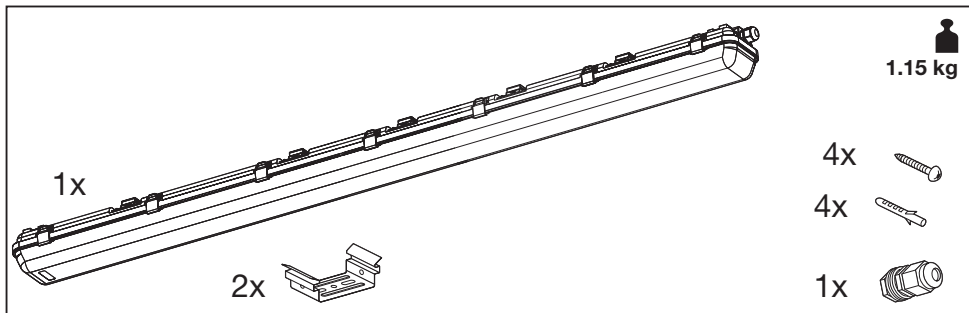

## SMART<sup>+</sup> WIFI SUBMARINE

	EAN	W	lm Light Source	lm Output	K	IP	⊖ (°C)	V~	mA	Hz	DF	▽ (°)	🖱️
SMART WIFI SUBMARINE 120CM 1X18W TW	4058075576353	18	2300	1900	2700- 6500	65	-20...+35	220- 240	137	50/60	>0.8	140	100000

**5**

	X (mm)	Y (mm)
<b>SUBMARINE 120CM 1X18W TW</b>	254 +/- 35	24 +/- 2

**6**

**7**

**8**

T8 (18W, 36W, 58W)  
G13 LED only

	<b>220-240V~ / 50/60Hz</b>
<b>SUBMARINE 120CM 1X18W TW</b>	SMARTWIFI LEDTUBE T8EM 1200 18W 865TW