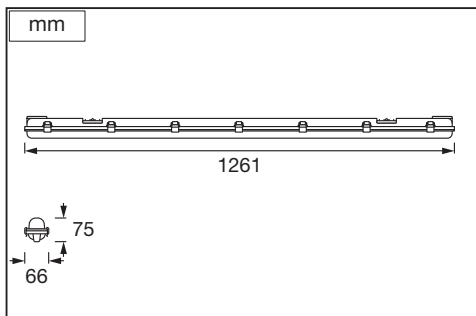

## SMART<sup>+</sup> WIFI SUBMARINE

	EAN	W	lm Light Source	lm Output	K	IP	⊖ (°C)	V~	mA	Hz	DF	▽ (°)	🖱️
SMART WIFI SUBMARINE 120CM 1X18W TW	4058075576353	18	2300	1900	2700- 6500	65	-20...+35	220- 240	137	50/60	>0.8	140	100000

**5**

	X (mm)	Y (mm)
<b>SUBMARINE 120CM 1X18W TW</b>	254 +/- 35	24 +/- 2

**6**

**7**

**8**

T8 (18W, 36W, 58W)  
G13 LED only

	<b>220-240V~ / 50/60Hz</b>
<b>SUBMARINE 120CM 1X18W TW</b>	SMARTWIFI LEDTUBE T8EM 1200 18W 865TW