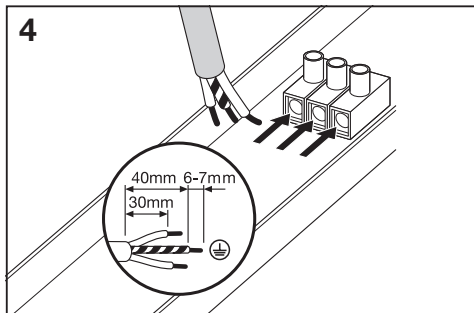

## SMART<sup>+</sup> WIFI SUBMARINE

	EAN	W	lm Light Source	lm Output	K	IP	⊖ (°C)	V~	mA	Hz	DF	▽ (°)	🖱️
SMART WIFI SUBMARINE 120CM 1X18W TW	4058075576353	18	2300	1900	2700- 6500	65	-20...+35	220- 240	137	50/60	>0.8	140	100000

**5**

	X (mm)	Y (mm)
<b>SUBMARINE 120CM 1X18W TW</b>	254 +/- 35	24 +/- 2

**6**

**7**

**8**

T8 (18W, 36W, 58W)  
G13 LED only

	<b>220-240V~ / 50/60Hz</b>
<b>SUBMARINE 120CM 1X18W TW</b>	SMARTWIFI LEDTUBE T8EM 1200 18W 865TW