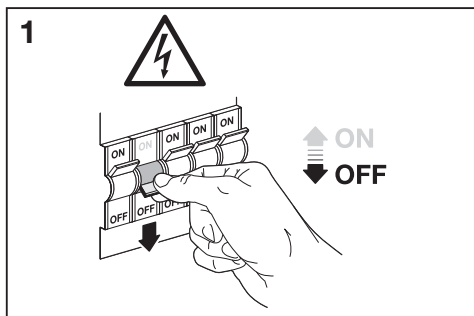

## SMART<sup>+</sup> WIFI SUBMARINE

	EAN	W	lm Light Source	lm Output	K	IP	⊖ (°C)	V~	mA	Hz	DF	▽ (°)	🖱️
SMART WIFI SUBMARINE 120CM 1X18W TW	4058075576353	18	2300	1900	2700- 6500	65	-20...+35	220- 240	137	50/60	>0.8	140	100000