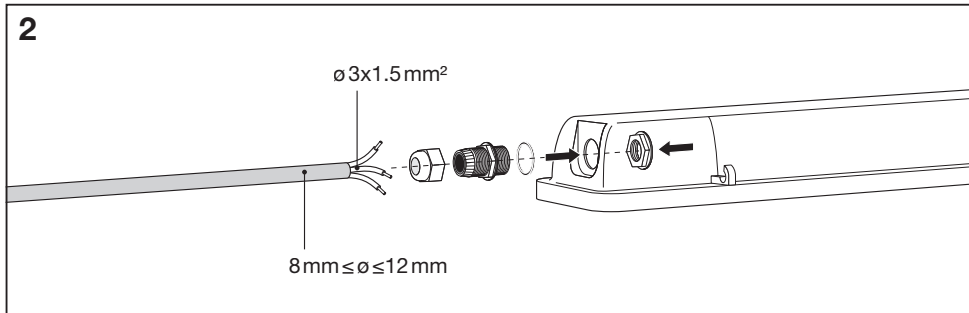

## SMART<sup>+</sup> WIFI SUBMARINE

	EAN	W	lm Light Source	lm Output	K	IP	⊖ (°C)	V~	mA	Hz	DF	▽ (°)	🖱️
SMART WIFI SUBMARINE 120CM 1X18W TW	4058075576353	18	2300	1900	2700- 6500	65	-20...+35	220- 240	137	50/60	>0.8	140	100000

**5**

	X (mm)	Y (mm)
<b>SUBMARINE 120CM 1X18W TW</b>	254 +/- 35	24 +/- 2

**6**

**7**

**8**

T8 (18W, 36W, 58W)  
G13 LED only

	<b>220-240V~ / 50/60Hz</b>
<b>SUBMARINE 120CM 1X18W TW</b>	SMARTWIFI LEDTUBE T8EM 1200 18W 865TW