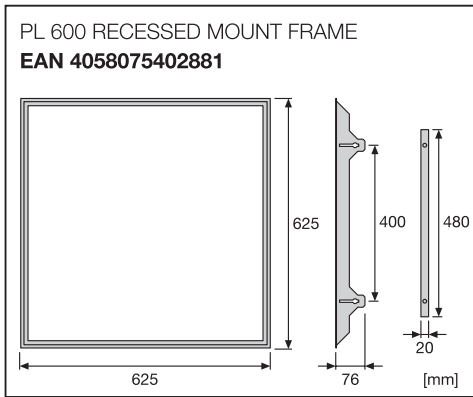

## PANEL VALUE DALI 600/625

	EAN	l x w x h [mm]	W	V <sub>AC</sub>	Hz	l <sub>m</sub>	l <sub>m</sub> /W	K
PL VAL DALI 600 36W/3000K	4058075392441	595 x 595 x 35	36	220-240	50/60	3600	100	3000
PL VAL DALI 600 36W/4000K	4058075392465	595 x 595 x 35	36	220-240	50/60	3600	100	4000
PL VAL DALI 600 36W/6500K	4058075392489	595 x 595 x 35	36	220-240	50/60	3600	100	6500
PL VAL DALI 600 36W/3000K UGR19	4058075392502	595 x 595 x 35	36	220-240	50/60	3600	100	3000
PL VAL DALI 600 36W/4000K UGR19	4058075392526	595 x 595 x 35	36	220-240	50/60	3600	100	4000
PL VAL DALI 625 36W/4000K UGR19	4058075392601	620 x 620 x 35	36	220-240	50/60	3600	100	4000

**Suspension Kit**  
**EAN 4058075402928**

4x  8x   
2x 

1   
2 

**Recessed Mount Clips Value**  
**EAN 4058075409859**

4x 

Panel 600: 580mm  
Panel 625: 580mm

Panel 600: 580mm  
Panel 625: 580mm

1   
2   
3   
4 