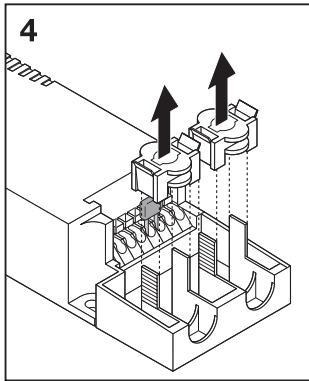

## PANEL VALUE DALI 600/625

	EAN	l x w x h [mm]	W	V <sub>AC</sub>	Hz	l <sub>m</sub>	l <sub>m</sub> /W	K
PL VAL DALI 600 36W/3000K	4058075392441	595 x 595 x 35	36	220-240	50/60	3600	100	3000
PL VAL DALI 600 36W/4000K	4058075392465	595 x 595 x 35	36	220-240	50/60	3600	100	4000
PL VAL DALI 600 36W/6500K	4058075392489	595 x 595 x 35	36	220-240	50/60	3600	100	6500
PL VAL DALI 600 36W/3000K UGR19	4058075392502	595 x 595 x 35	36	220-240	50/60	3600	100	3000
PL VAL DALI 600 36W/4000K UGR19	4058075392526	595 x 595 x 35	36	220-240	50/60	3600	100	4000
PL VAL DALI 625 36W/4000K UGR19	4058075392601	620 x 620 x 35	36	220-240	50/60	3600	100	4000

**Suspension Kit**  
**EAN 4058075402928**

4x  8x   
2x 

1   
2 

**Recessed Mount Clips Value**  
**EAN 4058075409859**

4x 

Panel 600: 580mm  
Panel 625: 580mm

Panel 600: 580mm  
Panel 625: 580mm

1   
2   
3   
4 