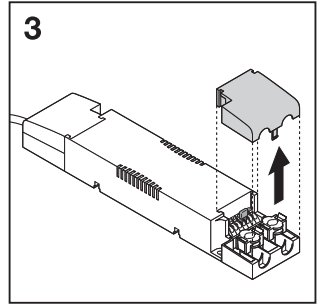

## PANEL VALUE DALI 600/625

	EAN	l x w x h [mm]	W	V <sub>AC</sub>	Hz	l <sub>m</sub>	l <sub>m</sub> /W	K
PL VAL DALI 600 36W/3000K	4058075392441	595 x 595 x 35	36	220-240	50/60	3600	100	3000
PL VAL DALI 600 36W/4000K	4058075392465	595 x 595 x 35	36	220-240	50/60	3600	100	4000
PL VAL DALI 600 36W/6500K	4058075392489	595 x 595 x 35	36	220-240	50/60	3600	100	6500
PL VAL DALI 600 36W/3000K UGR19	4058075392502	595 x 595 x 35	36	220-240	50/60	3600	100	3000
PL VAL DALI 600 36W/4000K UGR19	4058075392526	595 x 595 x 35	36	220-240	50/60	3600	100	4000
PL VAL DALI 625 36W/4000K UGR19	4058075392601	620 x 620 x 35	36	220-240	50/60	3600	100	4000

**Suspension Kit**  
**EAN 4058075402928**

4x  8x   
2x 

1   
2 

**Recessed Mount Clips Value**  
**EAN 4058075409859**

4x 

Panel 600: 580mm  
Panel 625: 580mm

Panel 600: 580mm  
Panel 625: 580mm

1   
2   
3   
4 