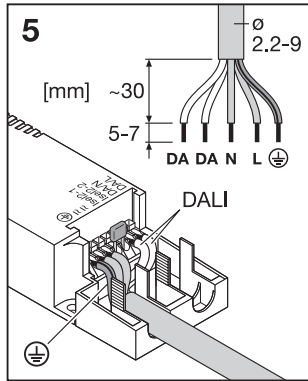

## PANEL VALUE DALI 600/625

	EAN	l x w x h [mm]	W	V <sub>AC</sub>	Hz	l <sub>m</sub>	l <sub>m</sub> /W	K
PL VAL DALI 600 36W/3000K	4058075392441	595 x 595 x 35	36	220-240	50/60	3600	100	3000
PL VAL DALI 600 36W/4000K	4058075392465	595 x 595 x 35	36	220-240	50/60	3600	100	4000
PL VAL DALI 600 36W/6500K	4058075392489	595 x 595 x 35	36	220-240	50/60	3600	100	6500
PL VAL DALI 600 36W/3000K UGR19	4058075392502	595 x 595 x 35	36	220-240	50/60	3600	100	3000
PL VAL DALI 600 36W/4000K UGR19	4058075392526	595 x 595 x 35	36	220-240	50/60	3600	100	4000
PL VAL DALI 625 36W/4000K UGR19	4058075392601	620 x 620 x 35	36	220-240	50/60	3600	100	4000

	EAN	IP	IK	∇	R <sub>a</sub>	⎓ (°C)	PF	⚖
PL VAL DALI 600 36W/3000K	4058075392441	40	02	120°	>80	-10...+45	>0.9	1.9 kg
PL VAL DALI 600 36W/4000K	4058075392465	40	02	120°	>80	-10...+45	>0.9	1.9 kg
PL VAL DALI 600 36W/6500K	4058075392489	40	02	120°	>80	-10...+45	>0.9	1.9 kg
PL VAL DALI 600 36W/3000K UGR19	4058075392502	40	02	90°	>80	-10...+45	>0.9	1.9 kg
PL VAL DALI 600 36W/4000K UGR19	4058075392526	40	02	90°	>80	-10...+45	>0.9	1.9 kg
PL VAL DALI 625 36W/4000K UGR19	4058075392601	40	02	90°	>80	-10...+45	>0.9	2.0 kg

**Suspension Kit**  
**EAN 4058075402928**

4x  8x   
2x 

1   
2 

**Recessed Mount Clips Value**  
**EAN 4058075409859**

4x 

Panel 600: 580mm  
Panel 625: 580mm

Panel 600: 580mm  
Panel 625: 580mm

1   
2   
3   
4 

C10A	B16A	C16A	DALI	I <sub>OUT</sub> [mA]	R <sub>LEDset</sub> [Ω]
			LCA 45W 500-1400mA one4all SC PRE	750	6.67 kΩ (Tridonic I-Select 2 PLUG 750MA BL 28001128)

C10449057  
 G11086515V2  
 08.04.21

LEDVANCE GmbH  
 Steinerne Furt 62  
 86167 Augsburg, Germany  
[www.ledvance.com](http://www.ledvance.com)