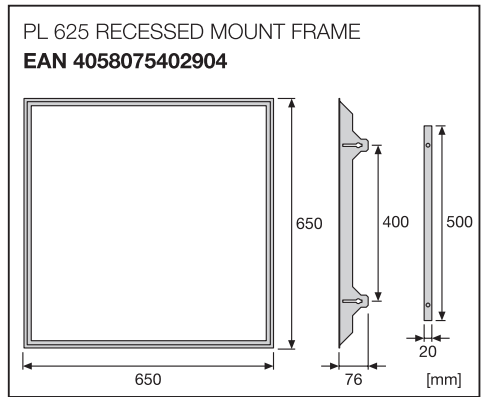

## PANEL VALUE DALI 600/625

	EAN	l x w x h [mm]	W	V <sub>AC</sub>	Hz	l <sub>m</sub>	l <sub>m</sub> /W	K
PL VAL DALI 600 36W/3000K	4058075392441	595 x 595 x 35	36	220-240	50/60	3600	100	3000
PL VAL DALI 600 36W/4000K	4058075392465	595 x 595 x 35	36	220-240	50/60	3600	100	4000
PL VAL DALI 600 36W/6500K	4058075392489	595 x 595 x 35	36	220-240	50/60	3600	100	6500
PL VAL DALI 600 36W/3000K UGR19	4058075392502	595 x 595 x 35	36	220-240	50/60	3600	100	3000
PL VAL DALI 600 36W/4000K UGR19	4058075392526	595 x 595 x 35	36	220-240	50/60	3600	100	4000
PL VAL DALI 625 36W/4000K UGR19	4058075392601	620 x 620 x 35	36	220-240	50/60	3600	100	4000

**Suspension Kit**  
**EAN 4058075402928**

4x  8x   
2x 

1   
2 

**Recessed Mount Clips Value**  
**EAN 4058075409859**

4x 

Panel 600: 580mm  
Panel 625: 580mm

Panel 600: 580mm  
Panel 625: 580mm

1   
2   
3   
4 