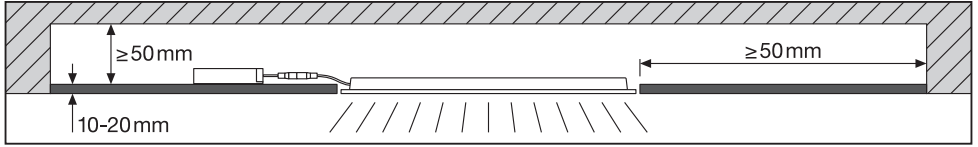

## PANEL VALUE DALI 600/625

	EAN	l x w x h [mm]	W	V <sub>AC</sub>	Hz	l <sub>m</sub>	l <sub>m</sub> /W	K
PL VAL DALI 600 36W/3000K	4058075392441	595 x 595 x 35	36	220-240	50/60	3600	100	3000
PL VAL DALI 600 36W/4000K	4058075392465	595 x 595 x 35	36	220-240	50/60	3600	100	4000
PL VAL DALI 600 36W/6500K	4058075392489	595 x 595 x 35	36	220-240	50/60	3600	100	6500
PL VAL DALI 600 36W/3000K UGR19	4058075392502	595 x 595 x 35	36	220-240	50/60	3600	100	3000
PL VAL DALI 600 36W/4000K UGR19	4058075392526	595 x 595 x 35	36	220-240	50/60	3600	100	4000
PL VAL DALI 625 36W/4000K UGR19	4058075392601	620 x 620 x 35	36	220-240	50/60	3600	100	4000

**Suspension Kit**  
**EAN 4058075402928**

4x  8x   
2x 

1   
2 

**Recessed Mount Clips Value**  
**EAN 4058075409859**

4x 

Panel 600: 580mm  
Panel 625: 580mm

Panel 600: 580mm  
Panel 625: 580mm

1   
2   
3   
4 