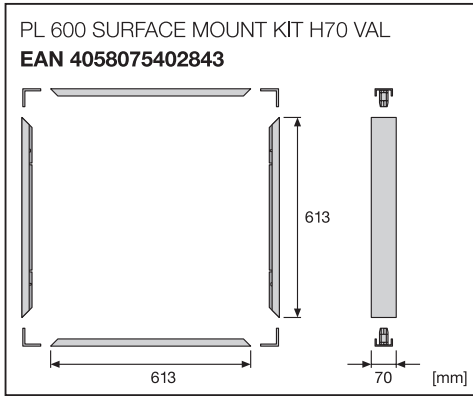

## PANEL VALUE DALI 600/625

	EAN	l x w x h [mm]	W	V <sub>AC</sub>	Hz	l <sub>m</sub>	l <sub>m</sub> /W	K
PL VAL DALI 600 36W/3000K	4058075392441	595 x 595 x 35	36	220-240	50/60	3600	100	3000
PL VAL DALI 600 36W/4000K	4058075392465	595 x 595 x 35	36	220-240	50/60	3600	100	4000
PL VAL DALI 600 36W/6500K	4058075392489	595 x 595 x 35	36	220-240	50/60	3600	100	6500
PL VAL DALI 600 36W/3000K UGR19	4058075392502	595 x 595 x 35	36	220-240	50/60	3600	100	3000
PL VAL DALI 600 36W/4000K UGR19	4058075392526	595 x 595 x 35	36	220-240	50/60	3600	100	4000
PL VAL DALI 625 36W/4000K UGR19	4058075392601	620 x 620 x 35	36	220-240	50/60	3600	100	4000

	EAN	IP	IK	∇	R <sub>a</sub>	⎓ (°C)	PF	⚖
PL VAL DALI 600 36W/3000K	4058075392441	40	02	120°	>80	-10...+45	>0.9	1.9 kg
PL VAL DALI 600 36W/4000K	4058075392465	40	02	120°	>80	-10...+45	>0.9	1.9 kg
PL VAL DALI 600 36W/6500K	4058075392489	40	02	120°	>80	-10...+45	>0.9	1.9 kg
PL VAL DALI 600 36W/3000K UGR19	4058075392502	40	02	90°	>80	-10...+45	>0.9	1.9 kg
PL VAL DALI 600 36W/4000K UGR19	4058075392526	40	02	90°	>80	-10...+45	>0.9	1.9 kg
PL VAL DALI 625 36W/4000K UGR19	4058075392601	40	02	90°	>80	-10...+45	>0.9	2.0 kg

**Suspension Kit**  
**EAN 4058075402928**

4x  8x   
2x 

1   
2 

**Recessed Mount Clips Value**  
**EAN 4058075409859**

4x 

Panel 600: 580mm  
Panel 625: 580mm

Panel 600: 580mm  
Panel 625: 580mm

1   
2   
3   
4 