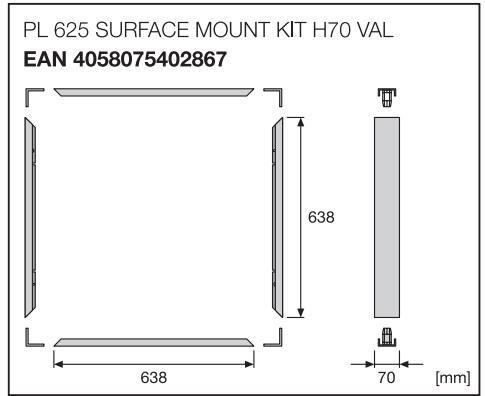

## PANEL VALUE DALI 600/625

	EAN	l x w x h [mm]	W	V <sub>AC</sub>	Hz	l <sub>m</sub>	l <sub>m</sub> /W	K
PL VAL DALI 600 36W/3000K	4058075392441	595 x 595 x 35	36	220-240	50/60	3600	100	3000
PL VAL DALI 600 36W/4000K	4058075392465	595 x 595 x 35	36	220-240	50/60	3600	100	4000
PL VAL DALI 600 36W/6500K	4058075392489	595 x 595 x 35	36	220-240	50/60	3600	100	6500
PL VAL DALI 600 36W/3000K UGR19	4058075392502	595 x 595 x 35	36	220-240	50/60	3600	100	3000
PL VAL DALI 600 36W/4000K UGR19	4058075392526	595 x 595 x 35	36	220-240	50/60	3600	100	4000
PL VAL DALI 625 36W/4000K UGR19	4058075392601	620 x 620 x 35	36	220-240	50/60	3600	100	4000

	EAN	IP	IK	∇	R <sub>a</sub>	⎓ (°C)	PF	⚖
PL VAL DALI 600 36W/3000K	4058075392441	40	02	120°	>80	-10...+45	>0.9	1.9 kg
PL VAL DALI 600 36W/4000K	4058075392465	40	02	120°	>80	-10...+45	>0.9	1.9 kg
PL VAL DALI 600 36W/6500K	4058075392489	40	02	120°	>80	-10...+45	>0.9	1.9 kg
PL VAL DALI 600 36W/3000K UGR19	4058075392502	40	02	90°	>80	-10...+45	>0.9	1.9 kg
PL VAL DALI 600 36W/4000K UGR19	4058075392526	40	02	90°	>80	-10...+45	>0.9	1.9 kg
PL VAL DALI 625 36W/4000K UGR19	4058075392601	40	02	90°	>80	-10...+45	>0.9	2.0 kg

**Suspension Kit**  
**EAN 4058075402928**

4x  8x   
2x 

1   
2 

**Recessed Mount Clips Value**  
**EAN 4058075409859**

4x 

Panel 600: 580mm  
Panel 625: 580mm

Panel 600: 580mm  
Panel 625: 580mm

1   
2   
3   
4 