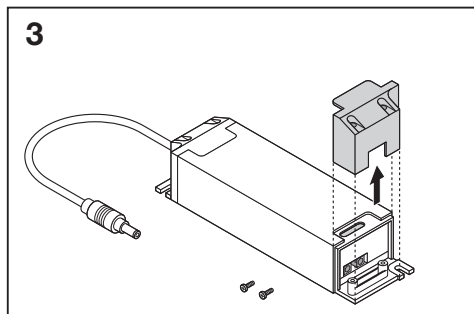

SPOT VARIO

	EAN	Ø x h [mm]	W	lm	lm/W	K	IP	IK
SPOT VARIO DN170	4058075104020	180x129	35	3350	95	3000	20	03
SPOT VARIO DN170	4058075104044	180x129	35	3550	100	4000	20	03

	EAN	°(°C)	V _{AC}	Hz	∇	PF	R _a	👤
SPOT VARIO DN170	4058075104020	-20...+45	220-240V	50/60 Hz	24°	≥ 0.8	>80	1.1 kg
SPOT VARIO DN170	4058075104044	-20...+45	220-240V	50/60 Hz	24°	≥ 0.8	>80	1.1 kg