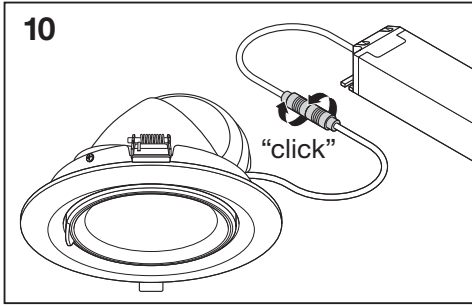

SPOT VARIO

	EAN	Ø x h [mm]	W	lm	lm/W	K	IP	IK
SPOT VARIO DN170	4058075104020	180x129	35	3350	95	3000	20	03
SPOT VARIO DN170	4058075104044	180x129	35	3550	100	4000	20	03

	EAN	°(°C)	V _{AC}	Hz	∇	PF	R _a	👤
SPOT VARIO DN170	4058075104020	-20...+45	220-240V	50/60 Hz	24°	≥ 0.8	>80	1.1 kg
SPOT VARIO DN170	4058075104044	-20...+45	220-240V	50/60 Hz	24°	≥ 0.8	>80	1.1 kg