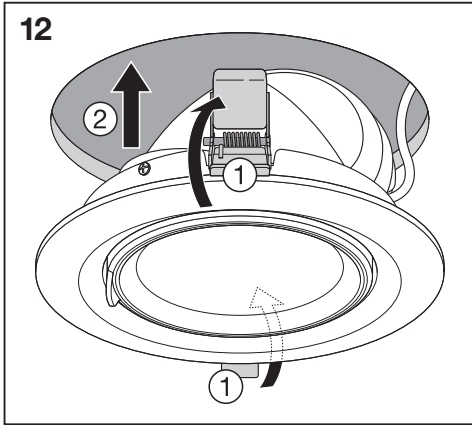

SPOT VARIO

	EAN	Ø x h [mm]	W	lm	lm/W	K	IP	IK
SPOT VARIO DN170	4058075104020	180x129	35	3350	95	3000	20	03
SPOT VARIO DN170	4058075104044	180x129	35	3550	100	4000	20	03

	EAN	°(°C)	V _{AC}	Hz	∇	PF	R _a	👤
SPOT VARIO DN170	4058075104020	-20...+45	220-240V	50/60 Hz	24°	≥ 0.8	>80	1.1 kg
SPOT VARIO DN170	4058075104044	-20...+45	220-240V	50/60 Hz	24°	≥ 0.8	>80	1.1 kg