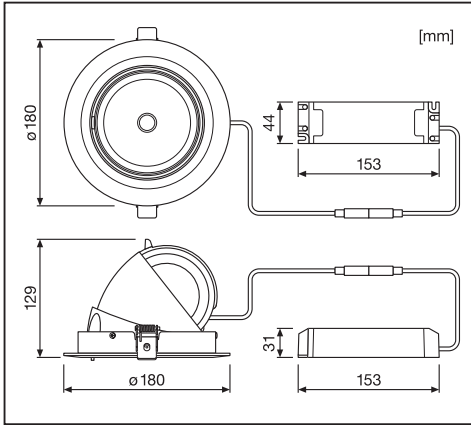

SPOT VARIO

	EAN	Ø x h [mm]	W	lm	lm/W	K	IP	IK
SPOT VARIO DN170	4058075104020	180x129	35	3350	95	3000	20	03
SPOT VARIO DN170	4058075104044	180x129	35	3550	100	4000	20	03

	EAN	°(°C)	V _{AC}	Hz	∇	PF	R _a	👤
SPOT VARIO DN170	4058075104020	-20...+45	220-240V	50/60 Hz	24°	≥ 0.8	>80	1.1 kg
SPOT VARIO DN170	4058075104044	-20...+45	220-240V	50/60 Hz	24°	≥ 0.8	>80	1.1 kg