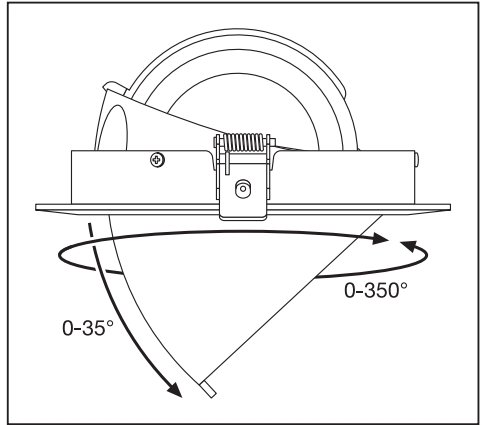

SPOT VARIO

	EAN	Ø x h [mm]	W	lm	lm/W	K	IP	IK
SPOT VARIO DN170	4058075104020	180x129	35	3350	95	3000	20	03
SPOT VARIO DN170	4058075104044	180x129	35	3550	100	4000	20	03

	EAN	°(°C)	V _{AC}	Hz	∇	PF	R _a	👤
SPOT VARIO DN170	4058075104020	-20...+45	220-240V	50/60 Hz	24°	≥ 0.8	>80	1.1 kg
SPOT VARIO DN170	4058075104044	-20...+45	220-240V	50/60 Hz	24°	≥ 0.8	>80	1.1 kg