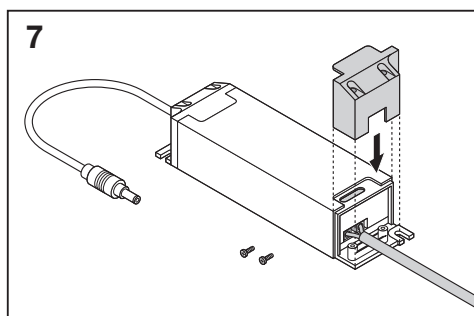

SPOT VARIO

	EAN	Ø x h [mm]	W	lm	lm/W	K	IP	IK
SPOT VARIO DN170	4058075104020	180x129	35	3350	95	3000	20	03
SPOT VARIO DN170	4058075104044	180x129	35	3550	100	4000	20	03

	EAN	°(°C)	V _{AC}	Hz	∇	PF	R _a	👤
SPOT VARIO DN170	4058075104020	-20...+45	220-240V	50/60 Hz	24°	≥ 0.8	>80	1.1 kg
SPOT VARIO DN170	4058075104044	-20...+45	220-240V	50/60 Hz	24°	≥ 0.8	>80	1.1 kg