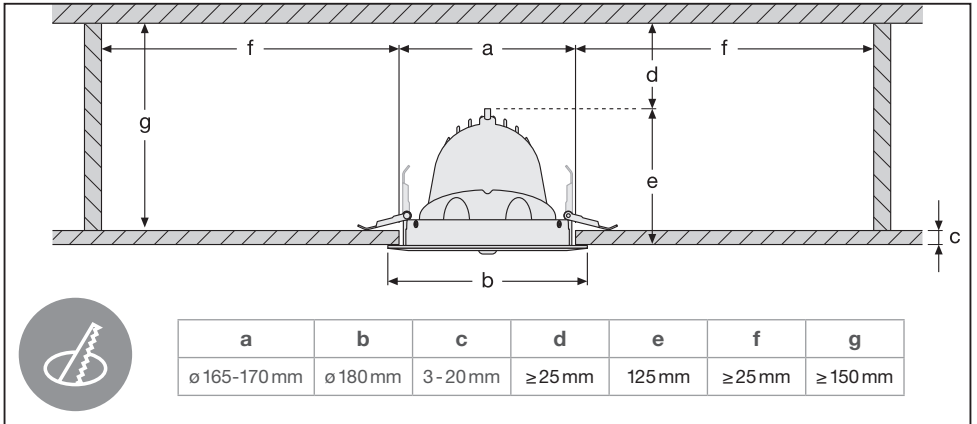

SPOT VARIO

	EAN	Ø x h [mm]	W	lm	lm/W	K	IP	IK
SPOT VARIO DN170	4058075104020	180x129	35	3350	95	3000	20	03
SPOT VARIO DN170	4058075104044	180x129	35	3550	100	4000	20	03

	EAN	°(°C)	V _{AC}	Hz	∇	PF	R _a	👤
SPOT VARIO DN170	4058075104020	-20...+45	220-240V	50/60 Hz	24°	≥ 0.8	>80	1.1 kg
SPOT VARIO DN170	4058075104044	-20...+45	220-240V	50/60 Hz	24°	≥ 0.8	>80	1.1 kg