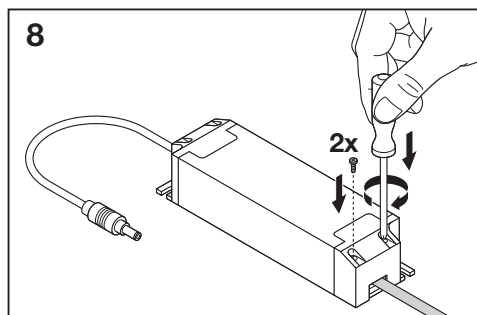

SPOT VARIO

	EAN	Ø x h [mm]	W	lm	lm/W	K	IP	IK
SPOT VARIO DN170	4058075104020	180x129	35	3350	95	3000	20	03
SPOT VARIO DN170	4058075104044	180x129	35	3550	100	4000	20	03

	EAN	°(°C)	V _{AC}	Hz	∇	PF	R _a	👤
SPOT VARIO DN170	4058075104020	-20...+45	220-240V	50/60 Hz	24°	≥ 0.8	>80	1.1 kg
SPOT VARIO DN170	4058075104044	-20...+45	220-240V	50/60 Hz	24°	≥ 0.8	>80	1.1 kg