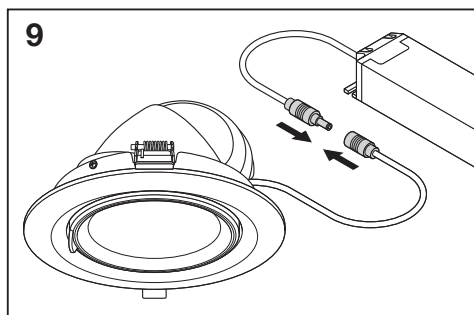

SPOT VARIO

	EAN	Ø x h [mm]	W	lm	lm/W	K	IP	IK
SPOT VARIO DN170	4058075104020	180x129	35	3350	95	3000	20	03
SPOT VARIO DN170	4058075104044	180x129	35	3550	100	4000	20	03

	EAN	°(°C)	V _{AC}	Hz	∇	PF	R _a	👤
SPOT VARIO DN170	4058075104020	-20...+45	220-240V	50/60 Hz	24°	≥ 0.8	>80	1.1 kg
SPOT VARIO DN170	4058075104044	-20...+45	220-240V	50/60 Hz	24°	≥ 0.8	>80	1.1 kg