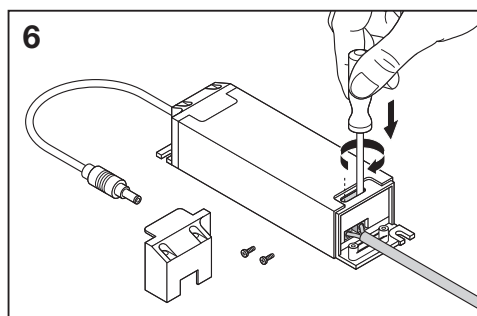

SPOT VARIO

	EAN	Ø x h [mm]	W	lm	lm/W	K	IP	IK
SPOT VARIO DN170	4058075104020	180x129	35	3350	95	3000	20	03
SPOT VARIO DN170	4058075104044	180x129	35	3550	100	4000	20	03

	EAN	°(°C)	V _{AC}	Hz	∇	PF	R _a	👤
SPOT VARIO DN170	4058075104020	-20...+45	220-240V	50/60 Hz	24°	≥ 0.8	>80	1.1 kg
SPOT VARIO DN170	4058075104044	-20...+45	220-240V	50/60 Hz	24°	≥ 0.8	>80	1.1 kg