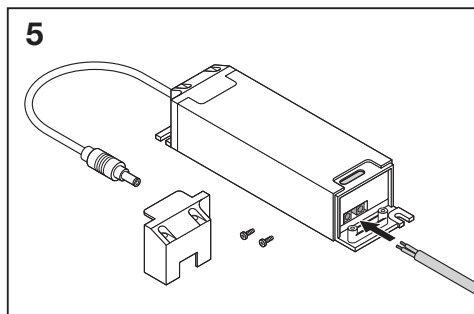

SPOT VARIO

	EAN	Ø x h [mm]	W	lm	lm/W	K	IP	IK
SPOT VARIO DN170	4058075104020	180x129	35	3350	95	3000	20	03
SPOT VARIO DN170	4058075104044	180x129	35	3550	100	4000	20	03

	EAN	°(°C)	V _{AC}	Hz	∇	PF	R _a	👤
SPOT VARIO DN170	4058075104020	-20...+45	220-240V	50/60 Hz	24°	≥ 0.8	>80	1.1 kg
SPOT VARIO DN170	4058075104044	-20...+45	220-240V	50/60 Hz	24°	≥ 0.8	>80	1.1 kg