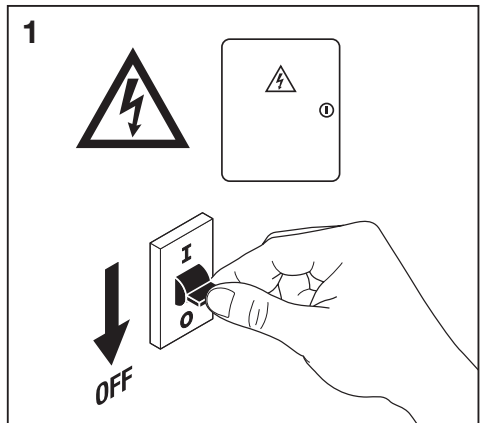

SPOT VARIO

	EAN	Ø x h [mm]	W	lm	lm/W	K	IP	IK
SPOT VARIO DN170	4058075104020	180x129	35	3350	95	3000	20	03
SPOT VARIO DN170	4058075104044	180x129	35	3550	100	4000	20	03

	EAN	°(°C)	V _{AC}	Hz	∇	PF	R _a	👤
SPOT VARIO DN170	4058075104020	-20...+45	220-240V	50/60 Hz	24°	≥ 0.8	>80	1.1 kg
SPOT VARIO DN170	4058075104044	-20...+45	220-240V	50/60 Hz	24°	≥ 0.8	>80	1.1 kg