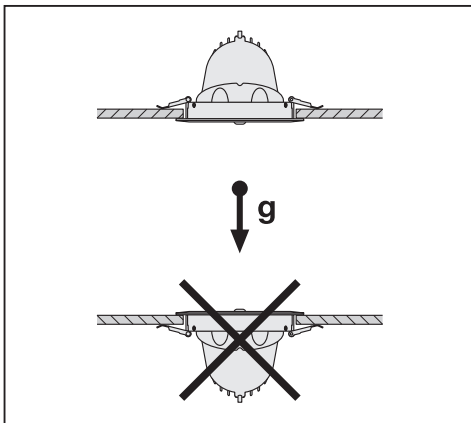

SPOT VARIO

	EAN	Ø x h [mm]	W	lm	lm/W	K	IP	IK
SPOT VARIO DN170	4058075104020	180x129	35	3350	95	3000	20	03
SPOT VARIO DN170	4058075104044	180x129	35	3550	100	4000	20	03

	EAN	°(°C)	V _{AC}	Hz	∇	PF	R _a	👤
SPOT VARIO DN170	4058075104020	-20...+45	220-240V	50/60 Hz	24°	≥ 0.8	>80	1.1 kg
SPOT VARIO DN170	4058075104044	-20...+45	220-240V	50/60 Hz	24°	≥ 0.8	>80	1.1 kg