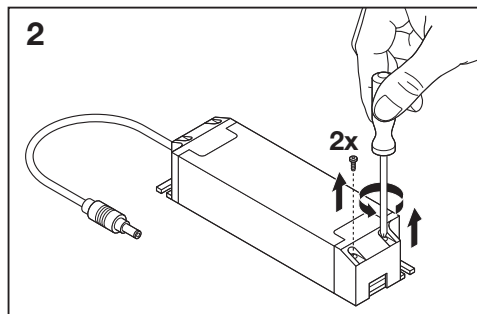

SPOT VARIO

	EAN	Ø x h [mm]	W	lm	lm/W	K	IP	IK
SPOT VARIO DN170	4058075104020	180x129	35	3350	95	3000	20	03
SPOT VARIO DN170	4058075104044	180x129	35	3550	100	4000	20	03

	EAN	°(°C)	V _{AC}	Hz	∇	PF	R _a	👤
SPOT VARIO DN170	4058075104020	-20...+45	220-240V	50/60 Hz	24°	≥ 0.8	>80	1.1 kg
SPOT VARIO DN170	4058075104044	-20...+45	220-240V	50/60 Hz	24°	≥ 0.8	>80	1.1 kg