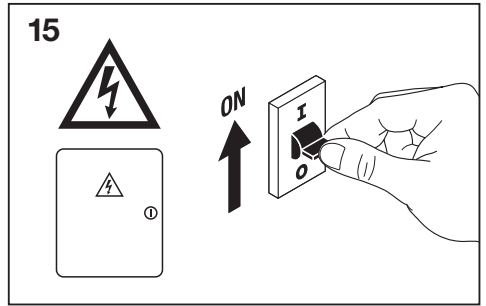

SPOT VARIO

	EAN	Ø x h [mm]	W	lm	lm/W	K	IP	IK
SPOT VARIO DN170	4058075104020	180x129	35	3350	95	3000	20	03
SPOT VARIO DN170	4058075104044	180x129	35	3550	100	4000	20	03

	EAN	°(°C)	V _{AC}	Hz	∇	PF	R _a	👤
SPOT VARIO DN170	4058075104020	-20...+45	220-240V	50/60 Hz	24°	≥ 0.8	>80	1.1 kg
SPOT VARIO DN170	4058075104044	-20...+45	220-240V	50/60 Hz	24°	≥ 0.8	>80	1.1 kg