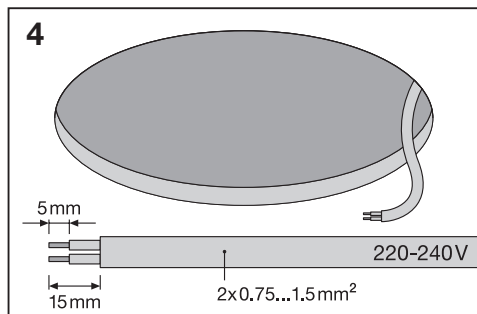

SPOT VARIO

	EAN	Ø x h [mm]	W	lm	lm/W	K	IP	IK
SPOT VARIO DN170	4058075104020	180x129	35	3350	95	3000	20	03
SPOT VARIO DN170	4058075104044	180x129	35	3550	100	4000	20	03

	EAN	°(°C)	V _{AC}	Hz	∇	PF	R _a	👤
SPOT VARIO DN170	4058075104020	-20...+45	220-240V	50/60 Hz	24°	≥ 0.8	>80	1.1 kg
SPOT VARIO DN170	4058075104044	-20...+45	220-240V	50/60 Hz	24°	≥ 0.8	>80	1.1 kg