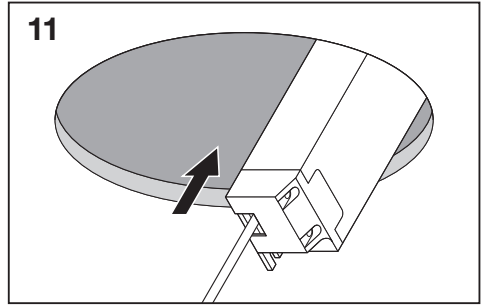

SPOT VARIO

	EAN	Ø x h [mm]	W	lm	lm/W	K	IP	IK
SPOT VARIO DN170	4058075104020	180x129	35	3350	95	3000	20	03
SPOT VARIO DN170	4058075104044	180x129	35	3550	100	4000	20	03

	EAN	°(°C)	V _{AC}	Hz	∇	PF	R _a	👤
SPOT VARIO DN170	4058075104020	-20...+45	220-240V	50/60 Hz	24°	≥ 0.8	>80	1.1 kg
SPOT VARIO DN170	4058075104044	-20...+45	220-240V	50/60 Hz	24°	≥ 0.8	>80	1.1 kg