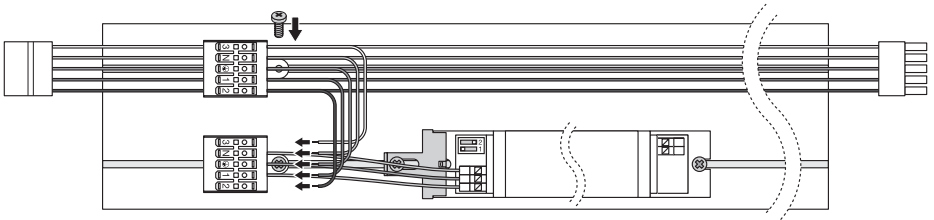

LN INV
1200 THROUGHWIRING KIT
1500 THROUGHWIRING KIT

	EAN	ø / l x w x h [mm]	 l [mm]	
LN INV SUSPENSION KIT WT	4099854215537	120 x 40 x 1500	1640	600 g
LN INV SUSPENSION KIT BK	4099854297069	120 x 40 x 1500	1640	600 g
LN INV SUSPENSION WIRE	4099854323980	1500	–	50 g
LN INV INLINE CONNECTOR	4099854215612	100 x 122 x 27	–	120 g
LN INV CORNER CONNECTOR WT	4099854308093	350 x 350 x 43	700	1120 g
LN INV CORNER CONNECTOR BK	4099854308079	350 x 350 x 43	700	1120 g
LN INV INFILL 600 WT	4099854214882	700 x 125 x 43	700	1420 g
LN INV INFILL 600 BK	4099854297045	700 x 125 x 43	700	1420 g
LN INV INFILL 1200 WT	4099854214868	1300 x 125 x 43	1300	2700 g
LN INV INFILL 1200 BK	4099854297007	1300 x 125 x 43	1300	2700 g
LN INV INFILL 1500 WT	4099854214844	1600 x 125 x 43	1600	3100 g
LN INV INFILL 1500 BK	4099854297021	1600 x 125 x 43	1600	3100 g
LN INV 1200 THROUGHWIRING KIT	4099854214820	1430 x 28 x 14	1300	127 g
LN INV 1500 THROUGHWIRING KIT	4099854214806	1720 x 28 x 14	1600	133 g

LINEAR INDIVILED® DIRECT

LINEAR INDIVILED® DIRECT/INDIRECT

ACCESSORIES

LINEAR IndiviLED®
INLINE CONNECTOR

LINEAR IndiviLED®
• 1200 THROUGHWIRING KIT
• 1500 THROUGHWIRING KIT

LINEAR INDIVILED® DIRECT

LINEAR INDIVILED® DIRECT/INDIRECT