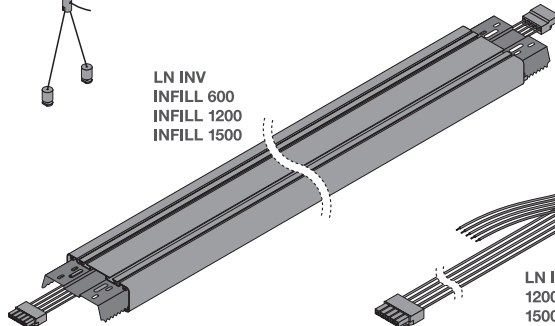

LINEAR INDIVILED® DIRECT

LINEAR INDIVILED® DIRECT/INDIRECT

ACCESSORIES

LN INV
SUSPENSION KIT

LN INV
SUSPENSION WIRE

LN INV
INLINE CONNECTOR

LN INV
CORNER CONNECTOR

LN INV
INFILL 600
INFILL 1200
INFILL 1500

LN INV
1200 THROUGHWIRING KIT
1500 THROUGHWIRING KIT

	EAN	ø / l x w x h [mm]	 l [mm]	
LN INV SUSPENSION KIT WT	4099854215537	120 x 40 x 1500	1640	600 g
LN INV SUSPENSION KIT BK	4099854297069	120 x 40 x 1500	1640	600 g
LN INV SUSPENSION WIRE	4099854323980	1500	–	50 g
LN INV INLINE CONNECTOR	4099854215612	100 x 122 x 27	–	120 g
LN INV CORNER CONNECTOR WT	4099854308093	350 x 350 x 43	700	1120 g
LN INV CORNER CONNECTOR BK	4099854308079	350 x 350 x 43	700	1120 g
LN INV INFILL 600 WT	4099854214882	700 x 125 x 43	700	1420 g
LN INV INFILL 600 BK	4099854297045	700 x 125 x 43	700	1420 g
LN INV INFILL 1200 WT	4099854214868	1300 x 125 x 43	1300	2700 g
LN INV INFILL 1200 BK	4099854297007	1300 x 125 x 43	1300	2700 g
LN INV INFILL 1500 WT	4099854214844	1600 x 125 x 43	1600	3100 g
LN INV INFILL 1500 BK	4099854297021	1600 x 125 x 43	1600	3100 g
LN INV 1200 THROUGHWIRING KIT	4099854214820	1430 x 28 x 14	1300	127 g
LN INV 1500 THROUGHWIRING KIT	4099854214806	1720 x 28 x 14	1600	133 g

LINEAR INDIVILED® DIRECT

LINEAR INDIVILED® DIRECT/INDIRECT

ACCESSORIES

LINEAR IndiviLED®
INLINE CONNECTOR

LINEAR IndiviLED®
• 1200 THROUGHWIRING KIT
• 1500 THROUGHWIRING KIT

LINEAR INDIVILED® DIRECT

LINEAR INDIVILED® DIRECT/INDIRECT