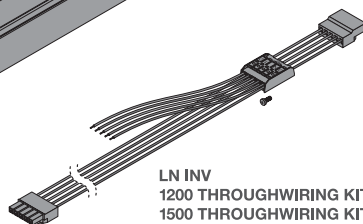

LINEAR INDIVILED® DIRECT

LINEAR INDIVILED® DIRECT/INDIRECT

ACCESSORIES

LN INV
SUSPENSION KIT

LN INV
SUSPENSION WIRE

LN INV
INLINE CONNECTOR

LN INV
CORNER CONNECTOR

LN INV
INFILL 600
INFILL 1200
INFILL 1500

LN INV
1200 THROUGHWIRING KIT
1500 THROUGHWIRING KIT

	EAN	ø / l x w x h [mm]	 l [mm]	
LN INV SUSPENSION KIT WT	4099854215537	120 x 40 x 1500	1640	600 g
LN INV SUSPENSION KIT BK	4099854297069	120 x 40 x 1500	1640	600 g
LN INV SUSPENSION WIRE	4099854323980	1500	–	50 g
LN INV INLINE CONNECTOR	4099854215612	100 x 122 x 27	–	120 g
LN INV CORNER CONNECTOR WT	4099854308093	350 x 350 x 43	700	1120 g
LN INV CORNER CONNECTOR BK	4099854308079	350 x 350 x 43	700	1120 g
LN INV INFILL 600 WT	4099854214882	700 x 125 x 43	700	1420 g
LN INV INFILL 600 BK	4099854297045	700 x 125 x 43	700	1420 g
LN INV INFILL 1200 WT	4099854214868	1300 x 125 x 43	1300	2700 g
LN INV INFILL 1200 BK	4099854297007	1300 x 125 x 43	1300	2700 g
LN INV INFILL 1500 WT	4099854214844	1600 x 125 x 43	1600	3100 g
LN INV INFILL 1500 BK	4099854297021	1600 x 125 x 43	1600	3100 g
LN INV 1200 THROUGHWIRING KIT	4099854214820	1430 x 28 x 14	1300	127 g
LN INV 1500 THROUGHWIRING KIT	4099854214806	1720 x 28 x 14	1600	133 g