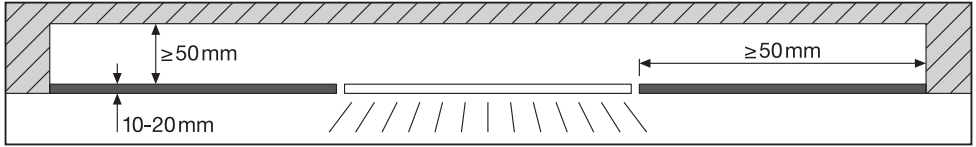

## PANEL LED

	EAN	l x w x h [mm]	W	VAC	Hz	lm
PANEL LED 1200 33W/3000K UGR <19	4058075321786	1195x295x10.5	33	220-240 V	50/60 Hz	3100
PANEL LED 1200 33W/4000K UGR <19	4058075182059	1195x295x10.5	33	220-240 V	50/60 Hz	3300
PANEL LED 1200 40W/3000K	4058075321809	1195x295x10.5	40	220-240 V	50/60 Hz	4000
PANEL LED 1200 40W/4000K	4058075182035	1195x295x10.5	40	220-240 V	50/60 Hz	4000

	EAN	lm/W	K	IP	IK	∇	R <sub>a</sub>	°(°C)	PF	👤
PANEL LED 1200 33W/3000K UGR <19	4058075321786	95	3000	20	06	90°	> 80	-10...+45	> 0.95	3.3kg
PANEL LED 1200 33W/4000K UGR <19	4058075182059	100	4000	20	06	90°	> 80	-10...+45	> 0.95	3.3kg
PANEL LED 1200 40W/3000K	4058075321809	100	3000	20	06	120°	> 80	-10...+45	> 0.95	3.3kg
PANEL LED 1200 40W/4000K	4058075182035	100	4000	20	06	120°	> 80	-10...+45	> 0.95	3.3kg