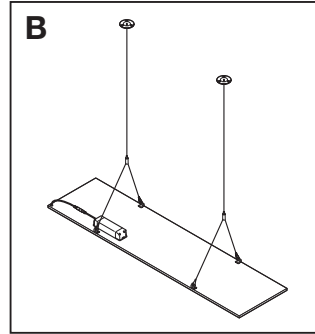

## PANEL LED

	EAN	l x w x h [mm]	W	VAC	Hz	lm
PANEL LED 1200 33W/3000K UGR <19	4058075321786	1195x295x10.5	33	220-240 V	50/60 Hz	3100
PANEL LED 1200 33W/4000K UGR <19	4058075182059	1195x295x10.5	33	220-240 V	50/60 Hz	3300
PANEL LED 1200 40W/3000K	4058075321809	1195x295x10.5	40	220-240 V	50/60 Hz	4000
PANEL LED 1200 40W/4000K	4058075182035	1195x295x10.5	40	220-240 V	50/60 Hz	4000

	EAN	lm/W	K	IP	IK	∇	R <sub>a</sub>	°(°C)	PF	👤
PANEL LED 1200 33W/3000K UGR <19	4058075321786	95	3000	20	06	90°	> 80	-10...+45	> 0.95	3.3kg
PANEL LED 1200 33W/4000K UGR <19	4058075182059	100	4000	20	06	90°	> 80	-10...+45	> 0.95	3.3kg
PANEL LED 1200 40W/3000K	4058075321809	100	3000	20	06	120°	> 80	-10...+45	> 0.95	3.3kg
PANEL LED 1200 40W/4000K	4058075182035	100	4000	20	06	120°	> 80	-10...+45	> 0.95	3.3kg