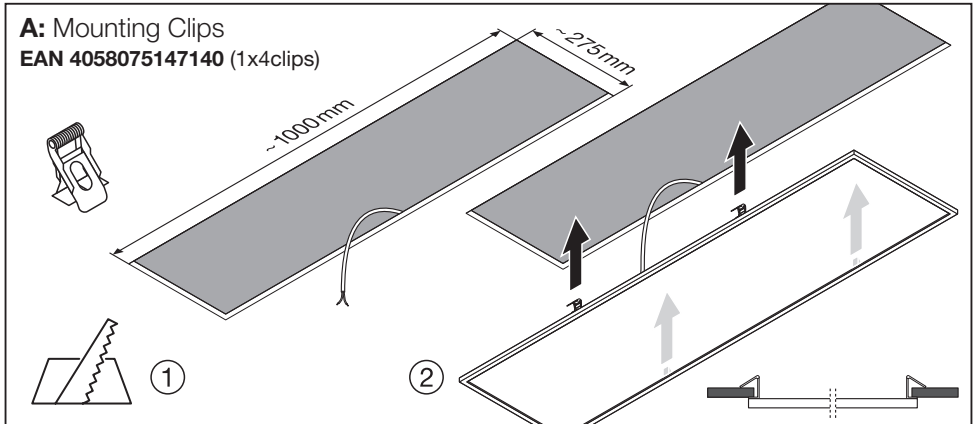

## PANEL LED

	EAN	l x w x h [mm]	W	VAC	Hz	lm
PANEL LED 1200 33W/3000K UGR <19	4058075321786	1195x295x10.5	33	220-240 V	50/60 Hz	3100
PANEL LED 1200 33W/4000K UGR <19	4058075182059	1195x295x10.5	33	220-240 V	50/60 Hz	3300
PANEL LED 1200 40W/3000K	4058075321809	1195x295x10.5	40	220-240 V	50/60 Hz	4000
PANEL LED 1200 40W/4000K	4058075182035	1195x295x10.5	40	220-240 V	50/60 Hz	4000

	EAN	lm/W	K	IP	IK	∇	R <sub>a</sub>	°(°C)	PF	👤
PANEL LED 1200 33W/3000K UGR <19	4058075321786	95	3000	20	06	90°	> 80	-10...+45	> 0.95	3.3kg
PANEL LED 1200 33W/4000K UGR <19	4058075182059	100	4000	20	06	90°	> 80	-10...+45	> 0.95	3.3kg
PANEL LED 1200 40W/3000K	4058075321809	100	3000	20	06	120°	> 80	-10...+45	> 0.95	3.3kg
PANEL LED 1200 40W/4000K	4058075182035	100	4000	20	06	120°	> 80	-10...+45	> 0.95	3.3kg

**C: Surface Mount Kit 1200**

**EAN 4058075108820**

1200 Surface Mount Kit Value

**EAN 4058075091429**

**D: Security Bracket 1x2**

**EAN 4058075108882**

		C10A 	B16A 	C16A 
PANEL LED 1200	33 W/3000K UGR <19	32	35	50
	40 W/3000K			