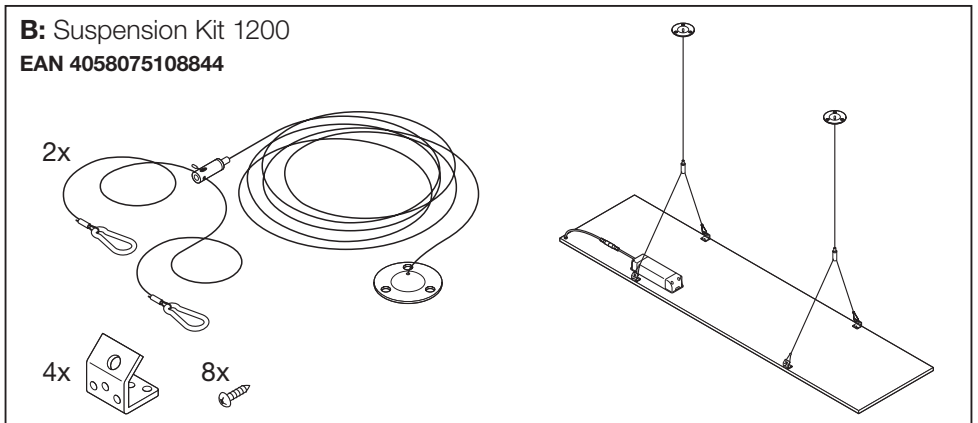

## PANEL LED

	EAN	l x w x h [mm]	W	VAC	Hz	lm
PANEL LED 1200 33W/3000K UGR <19	4058075321786	1195x295x10.5	33	220-240 V	50/60 Hz	3100
PANEL LED 1200 33W/4000K UGR <19	4058075182059	1195x295x10.5	33	220-240 V	50/60 Hz	3300
PANEL LED 1200 40W/3000K	4058075321809	1195x295x10.5	40	220-240 V	50/60 Hz	4000
PANEL LED 1200 40W/4000K	4058075182035	1195x295x10.5	40	220-240 V	50/60 Hz	4000

	EAN	lm/W	K	IP	IK	∇	R <sub>a</sub>	°(°C)	PF	👤
PANEL LED 1200 33W/3000K UGR <19	4058075321786	95	3000	20	06	90°	> 80	-10...+45	> 0.95	3.3kg
PANEL LED 1200 33W/4000K UGR <19	4058075182059	100	4000	20	06	90°	> 80	-10...+45	> 0.95	3.3kg
PANEL LED 1200 40W/3000K	4058075321809	100	3000	20	06	120°	> 80	-10...+45	> 0.95	3.3kg
PANEL LED 1200 40W/4000K	4058075182035	100	4000	20	06	120°	> 80	-10...+45	> 0.95	3.3kg

**C: Surface Mount Kit 1200**

**EAN 4058075108820**

1200 Surface Mount Kit Value

**EAN 4058075091429**

**D: Security Bracket 1x2**

**EAN 4058075108882**

		C10A 	B16A 	C16A 
PANEL LED 1200	33 W/3000K UGR <19	32	35	50
	40 W/3000K			