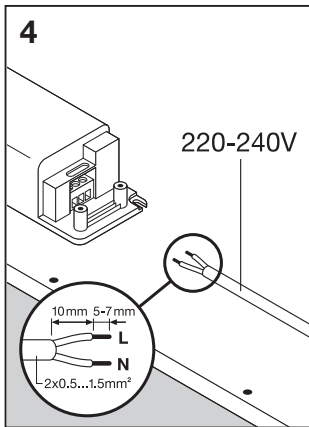

## PANEL LED

	EAN	l x w x h [mm]	W	VAC	Hz	lm
PANEL LED 1200 33W/3000K UGR <19	4058075321786	1195x295x10.5	33	220-240 V	50/60 Hz	3100
PANEL LED 1200 33W/4000K UGR <19	4058075182059	1195x295x10.5	33	220-240 V	50/60 Hz	3300
PANEL LED 1200 40W/3000K	4058075321809	1195x295x10.5	40	220-240 V	50/60 Hz	4000
PANEL LED 1200 40W/4000K	4058075182035	1195x295x10.5	40	220-240 V	50/60 Hz	4000

	EAN	lm/W	K	IP	IK	∇	R <sub>a</sub>	°(°C)	PF	👤
PANEL LED 1200 33W/3000K UGR <19	4058075321786	95	3000	20	06	90°	> 80	-10...+45	> 0.95	3.3kg
PANEL LED 1200 33W/4000K UGR <19	4058075182059	100	4000	20	06	90°	> 80	-10...+45	> 0.95	3.3kg
PANEL LED 1200 40W/3000K	4058075321809	100	3000	20	06	120°	> 80	-10...+45	> 0.95	3.3kg
PANEL LED 1200 40W/4000K	4058075182035	100	4000	20	06	120°	> 80	-10...+45	> 0.95	3.3kg

**C: Surface Mount Kit 1200**

**EAN 4058075108820**

1200 Surface Mount Kit Value

**EAN 4058075091429**

**D: Security Bracket 1x2**

**EAN 4058075108882**

		C10A 	B16A 	C16A 
PANEL LED 1200	33 W/3000K UGR <19	32	35	50
	40 W/3000K			