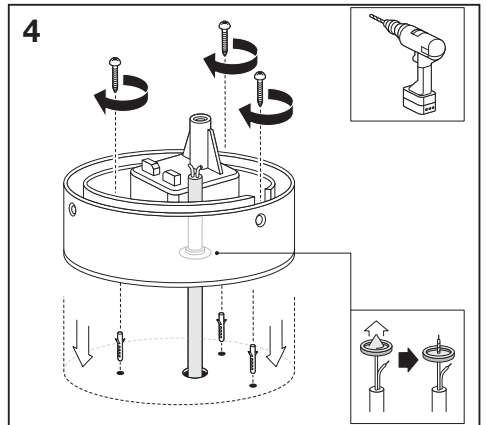

Outdoor Bollard Pole