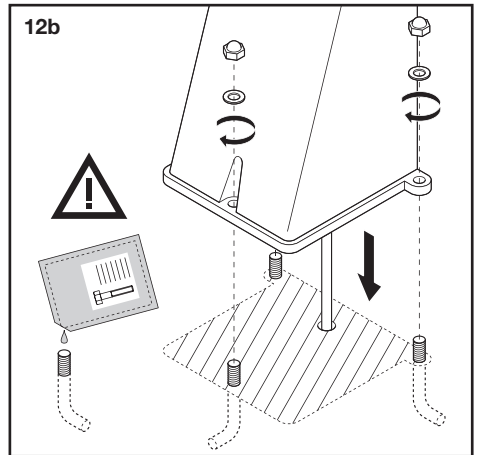

ORTASA™

OSRAM

ORTASA™		EAN
ORTASA max. 18W E27 CFL	DINT FCY 10W/825 E27 DSST STICK 11W/825 E27 DST MINI TWIST 13W/825 E27 DST MINI TWIST 18W/825 E27	4008321126290 4008321942920 4008321293985 4008321294029
ORTASA max. 52W E27 HALOGEN CLASSIC A ECO	64541 HALOGEN CLASSIC A ECO 64542 HALOGEN CLASSIC A ECO 64543 HALOGEN CLASSIC A ECO 64544 HALOGEN CLASSIC A ECO	4008321927163 4008321211828 4008321212078 4008321927187