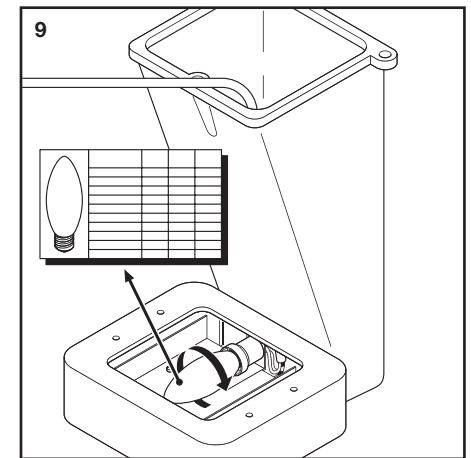

ORTASA™

OSRAM

ORTASA™		EAN
ORTASA max. 18W E27 CFL	DINT FCY 10W/825 E27 DSST STICK 11W/825 E27 DST MINI TWIST 13W/825 E27 DST MINI TWIST 18W/825 E27	4008321126290 4008321942920 4008321293985 4008321294029
ORTASA max. 52W E27 HALOGEN CLASSIC A ECO	64541 HALOGEN CLASSIC A ECO 64542 HALOGEN CLASSIC A ECO 64543 HALOGEN CLASSIC A ECO 64544 HALOGEN CLASSIC A ECO	4008321927163 4008321211828 4008321212078 4008321927187