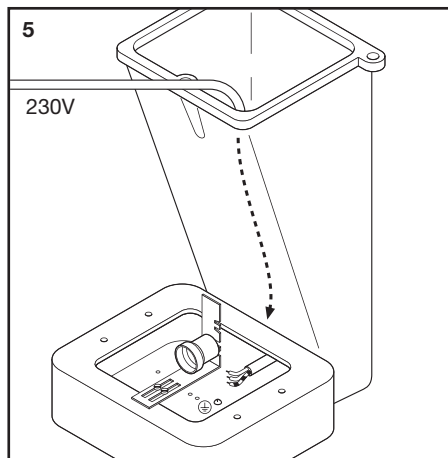

ORTASA™

OSRAM

ORTASA™		EAN
ORTASA max. 18W E27 CFL	DINT FCY 10W/825 E27 DSST STICK 11W/825 E27 DST MINI TWIST 13W/825 E27 DST MINI TWIST 18W/825 E27	4008321126290 4008321942920 4008321293985 4008321294029
ORTASA max. 52W E27 HALOGEN CLASSIC A ECO	64541 HALOGEN CLASSIC A ECO 64542 HALOGEN CLASSIC A ECO 64543 HALOGEN CLASSIC A ECO 64544 HALOGEN CLASSIC A ECO	4008321927163 4008321211828 4008321212078 4008321927187