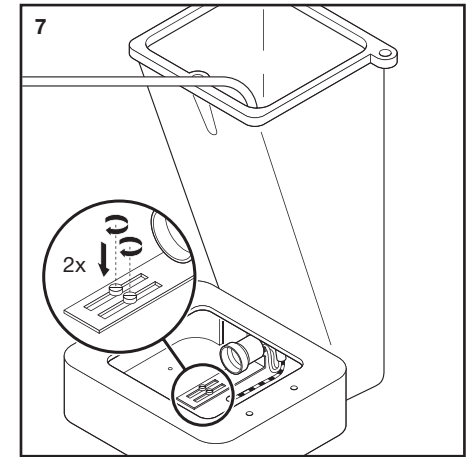

ORTASA™

OSRAM

ORTASA™		EAN
ORTASA max. 18W E27 CFL	DINT FCY 10W/825 E27 DSST STICK 11W/825 E27 DST MINI TWIST 13W/825 E27 DST MINI TWIST 18W/825 E27	4008321126290 4008321942920 4008321293985 4008321294029
ORTASA max. 52W E27 HALOGEN CLASSIC A ECO	64541 HALOGEN CLASSIC A ECO 64542 HALOGEN CLASSIC A ECO 64543 HALOGEN CLASSIC A ECO 64544 HALOGEN CLASSIC A ECO	4008321927163 4008321211828 4008321212078 4008321927187