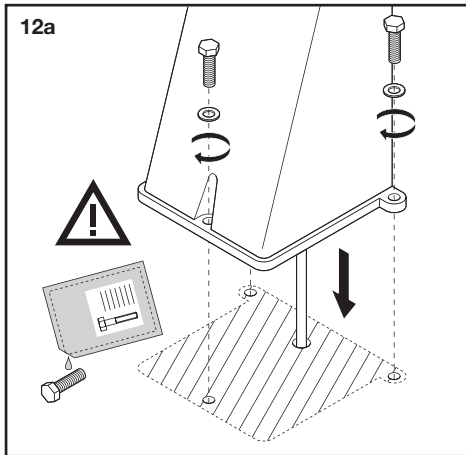

ORTASA™

OSRAM

ORTASA™		EAN
ORTASA max. 18W E27 CFL	DINT FCY 10W/825 E27 DSST STICK 11W/825 E27 DST MINI TWIST 13W/825 E27 DST MINI TWIST 18W/825 E27	4008321126290 4008321942920 4008321293985 4008321294029
ORTASA max. 52W E27 HALOGEN CLASSIC A ECO	64541 HALOGEN CLASSIC A ECO 64542 HALOGEN CLASSIC A ECO 64543 HALOGEN CLASSIC A ECO 64544 HALOGEN CLASSIC A ECO	4008321927163 4008321211828 4008321212078 4008321927187