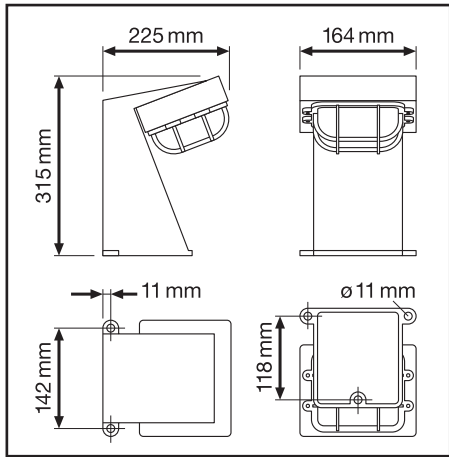

ORTASA™

OSRAM

ORTASA™		EAN
ORTASA max. 18W E27 CFL	DINT FCY 10W/825 E27 DSST STICK 11W/825 E27 DST MINI TWIST 13W/825 E27 DST MINI TWIST 18W/825 E27	4008321126290 4008321942920 4008321293985 4008321294029
ORTASA max. 52W E27 HALOGEN CLASSIC A ECO	64541 HALOGEN CLASSIC A ECO 64542 HALOGEN CLASSIC A ECO 64543 HALOGEN CLASSIC A ECO 64544 HALOGEN CLASSIC A ECO	4008321927163 4008321211828 4008321212078 4008321927187