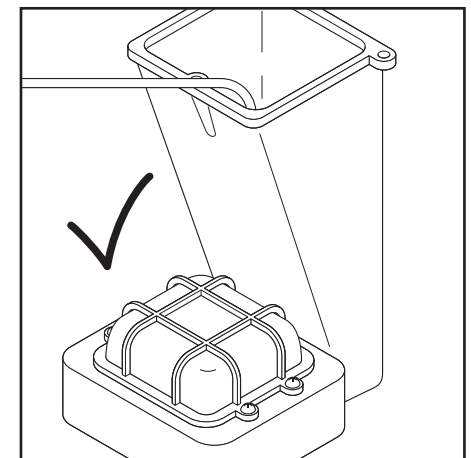

ORTASA™

OSRAM

ORTASA™		EAN
ORTASA max. 18W E27 CFL	DINT FCY 10W/825 E27 DSST STICK 11W/825 E27 DST MINI TWIST 13W/825 E27 DST MINI TWIST 18W/825 E27	4008321126290 4008321942920 4008321293985 4008321294029
ORTASA max. 52W E27 HALOGEN CLASSIC A ECO	64541 HALOGEN CLASSIC A ECO 64542 HALOGEN CLASSIC A ECO 64543 HALOGEN CLASSIC A ECO 64544 HALOGEN CLASSIC A ECO	4008321927163 4008321211828 4008321212078 4008321927187