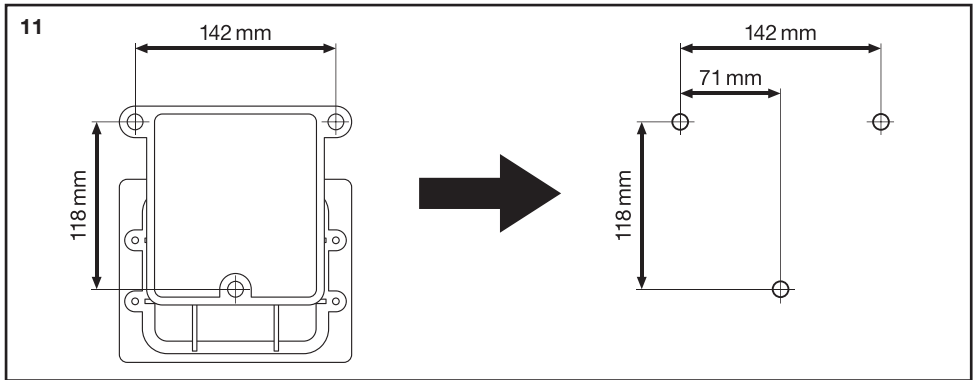

ORTASA™

OSRAM

ORTASA™		EAN
ORTASA max. 18W E27 CFL	DINT FCY 10W/825 E27 DSST STICK 11W/825 E27 DST MINI TWIST 13W/825 E27 DST MINI TWIST 18W/825 E27	4008321126290 4008321942920 4008321293985 4008321294029
ORTASA max. 52W E27 HALOGEN CLASSIC A ECO	64541 HALOGEN CLASSIC A ECO 64542 HALOGEN CLASSIC A ECO 64543 HALOGEN CLASSIC A ECO 64544 HALOGEN CLASSIC A ECO	4008321927163 4008321211828 4008321212078 4008321927187