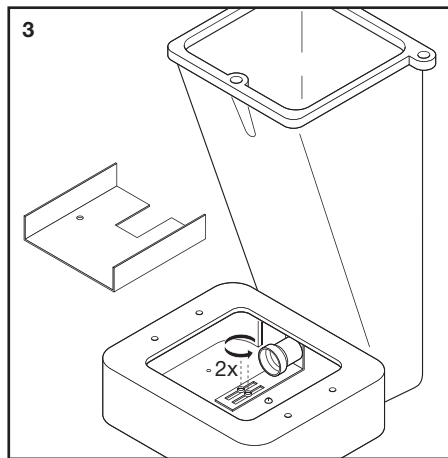

ORTASA™

OSRAM

ORTASA™		EAN
ORTASA max. 18W E27 CFL	DINT FCY 10W/825 E27 DSST STICK 11W/825 E27 DST MINI TWIST 13W/825 E27 DST MINI TWIST 18W/825 E27	4008321126290 4008321942920 4008321293985 4008321294029
ORTASA max. 52W E27 HALOGEN CLASSIC A ECO	64541 HALOGEN CLASSIC A ECO 64542 HALOGEN CLASSIC A ECO 64543 HALOGEN CLASSIC A ECO 64544 HALOGEN CLASSIC A ECO	4008321927163 4008321211828 4008321212078 4008321927187