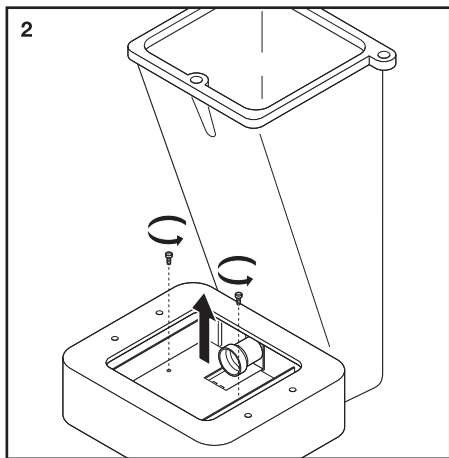

ORTASA™

OSRAM

ORTASA™		EAN
ORTASA max. 18W E27 CFL	DINT FCY 10W/825 E27 DSST STICK 11W/825 E27 DST MINI TWIST 13W/825 E27 DST MINI TWIST 18W/825 E27	4008321126290 4008321942920 4008321293985 4008321294029
ORTASA max. 52W E27 HALOGEN CLASSIC A ECO	64541 HALOGEN CLASSIC A ECO 64542 HALOGEN CLASSIC A ECO 64543 HALOGEN CLASSIC A ECO 64544 HALOGEN CLASSIC A ECO	4008321927163 4008321211828 4008321212078 4008321927187