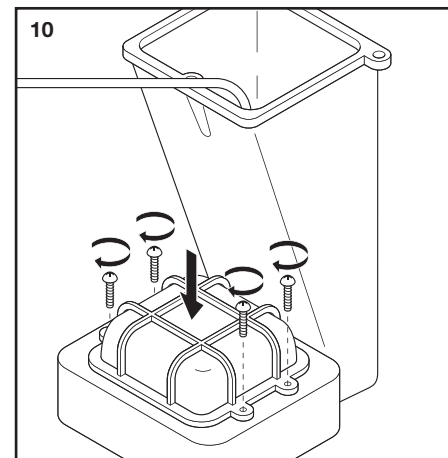

ORTASA™

OSRAM

ORTASA™		EAN
ORTASA max. 18W E27 CFL	DINT FCY 10W/825 E27 DSST STICK 11W/825 E27 DST MINI TWIST 13W/825 E27 DST MINI TWIST 18W/825 E27	4008321126290 4008321942920 4008321293985 4008321294029
ORTASA max. 52W E27 HALOGEN CLASSIC A ECO	64541 HALOGEN CLASSIC A ECO 64542 HALOGEN CLASSIC A ECO 64543 HALOGEN CLASSIC A ECO 64544 HALOGEN CLASSIC A ECO	4008321927163 4008321211828 4008321212078 4008321927187