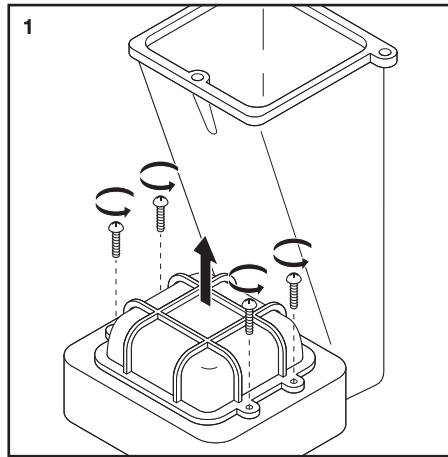

ORTASA™

OSRAM

ORTASA™		EAN
ORTASA max. 18W E27 CFL	DINT FCY 10W/825 E27 DSST STICK 11W/825 E27 DST MINI TWIST 13W/825 E27 DST MINI TWIST 18W/825 E27	4008321126290 4008321942920 4008321293985 4008321294029
ORTASA max. 52W E27 HALOGEN CLASSIC A ECO	64541 HALOGEN CLASSIC A ECO 64542 HALOGEN CLASSIC A ECO 64543 HALOGEN CLASSIC A ECO 64544 HALOGEN CLASSIC A ECO	4008321927163 4008321211828 4008321212078 4008321927187