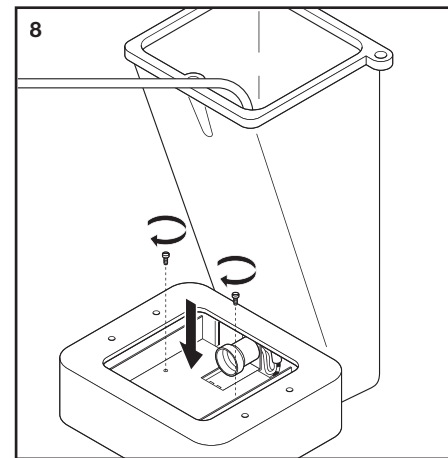

ORTASA™

OSRAM

ORTASA™		EAN
ORTASA max. 18W E27 CFL	DINT FCY 10W/825 E27 DSST STICK 11W/825 E27 DST MINI TWIST 13W/825 E27 DST MINI TWIST 18W/825 E27	4008321126290 4008321942920 4008321293985 4008321294029
ORTASA max. 52W E27 HALOGEN CLASSIC A ECO	64541 HALOGEN CLASSIC A ECO 64542 HALOGEN CLASSIC A ECO 64543 HALOGEN CLASSIC A ECO 64544 HALOGEN CLASSIC A ECO	4008321927163 4008321211828 4008321212078 4008321927187