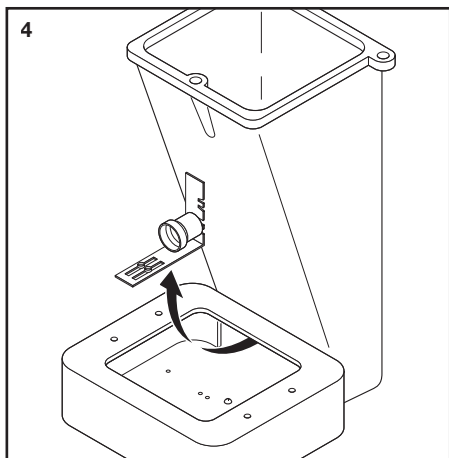

ORTASA™

OSRAM

ORTASA™		EAN
ORTASA max. 18W E27 CFL	DINT FCY 10W/825 E27 DSST STICK 11W/825 E27 DST MINI TWIST 13W/825 E27 DST MINI TWIST 18W/825 E27	4008321126290 4008321942920 4008321293985 4008321294029
ORTASA max. 52W E27 HALOGEN CLASSIC A ECO	64541 HALOGEN CLASSIC A ECO 64542 HALOGEN CLASSIC A ECO 64543 HALOGEN CLASSIC A ECO 64544 HALOGEN CLASSIC A ECO	4008321927163 4008321211828 4008321212078 4008321927187