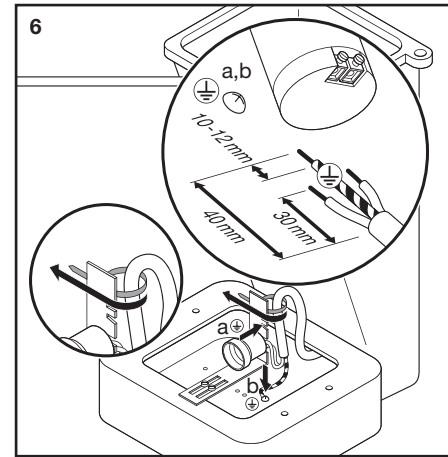

ORTASA™

OSRAM

ORTASA™		EAN
ORTASA max. 18W E27 CFL	DINT FCY 10W/825 E27 DSST STICK 11W/825 E27 DST MINI TWIST 13W/825 E27 DST MINI TWIST 18W/825 E27	4008321126290 4008321942920 4008321293985 4008321294029
ORTASA max. 52W E27 HALOGEN CLASSIC A ECO	64541 HALOGEN CLASSIC A ECO 64542 HALOGEN CLASSIC A ECO 64543 HALOGEN CLASSIC A ECO 64544 HALOGEN CLASSIC A ECO	4008321927163 4008321211828 4008321212078 4008321927187