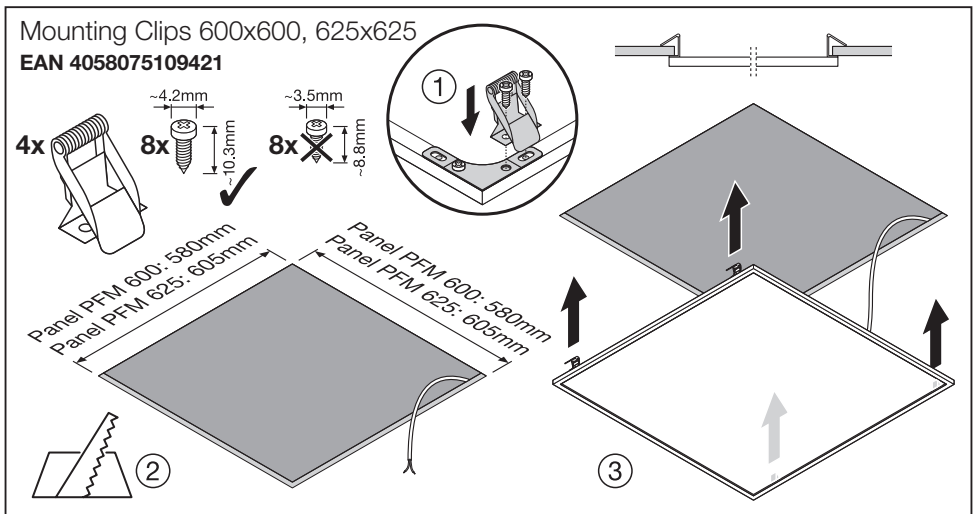

PANEL PFM 600 / 625

	EAN	l x w x h [mm]	W	V _{AC}	Hz	lm	lm/W
PL PFM 600 30W/3000K	4058075225152	595 x 595 x 9	30	220-240 V	50/60 Hz	3000	100
PL PFM 600 30W/4000K	4058075225176	595 x 595 x 9	30	220-240 V	50/60 Hz	3000	100
PL PFM 600 40W/3000K	4058075225190	595 x 595 x 9	40	220-240 V	50/60 Hz	4000	100
PL PFM 600 40W/4000K	4058075225213	595 x 595 x 9	40	220-240 V	50/60 Hz	4000	100
PL PFM 600 33W/3000K UGR19	4058075225237	595 x 595 x 9	33	220-240 V	50/60 Hz	3100	95
PL PFM 600 33W/4000K UGR19	4058075225251	595 x 595 x 9	33	220-240 V	50/60 Hz	3600	110
PL PFM 625 30W/3000K	4058075225275	620 x 620 x 9	30	220-240 V	50/60 Hz	3000	100
PL PFM 625 30W/4000K	4058075225299	620 x 620 x 9	30	220-240 V	50/60 Hz	3000	100
PL PFM 625 40W/3000K	4058075225312	620 x 620 x 9	40	220-240 V	50/60 Hz	4000	100
PL PFM 625 40W/4000K	4058075225336	620 x 620 x 9	40	220-240 V	50/60 Hz	4000	100
PL PFM 625 33W/3000K UGR19	4058075225350	620 x 620 x 9	33	220-240 V	50/60 Hz	3100	95
PL PFM 625 33W/4000K UGR19	4058075225374	620 x 620 x 9	33	220-240 V	50/60 Hz	3600	110

Surface Mount Kit 600x600

EAN 4058075108769

Surface Mount Kit 625x625

EAN 4058075108783

Surface Mount Kit Value 600x600

EAN 4058075075795

Surface Mount Kit Value 625x625

EAN 4058075091412