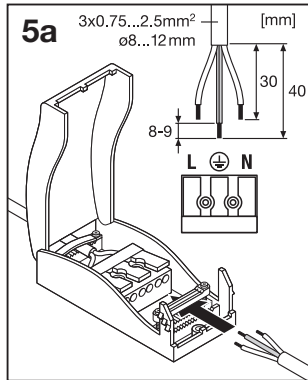

PANEL PFM 600 / 625

	EAN	l x w x h [mm]	W	V _{AC}	Hz	lm	lm/W
PL PFM 600 30W/3000K	4058075225152	595 x 595 x 9	30	220-240 V	50/60 Hz	3000	100
PL PFM 600 30W/4000K	4058075225176	595 x 595 x 9	30	220-240 V	50/60 Hz	3000	100
PL PFM 600 40W/3000K	4058075225190	595 x 595 x 9	40	220-240 V	50/60 Hz	4000	100
PL PFM 600 40W/4000K	4058075225213	595 x 595 x 9	40	220-240 V	50/60 Hz	4000	100
PL PFM 600 33W/3000K UGR19	4058075225237	595 x 595 x 9	33	220-240 V	50/60 Hz	3100	95
PL PFM 600 33W/4000K UGR19	4058075225251	595 x 595 x 9	33	220-240 V	50/60 Hz	3600	110
PL PFM 625 30W/3000K	4058075225275	620 x 620 x 9	30	220-240 V	50/60 Hz	3000	100
PL PFM 625 30W/4000K	4058075225299	620 x 620 x 9	30	220-240 V	50/60 Hz	3000	100
PL PFM 625 40W/3000K	4058075225312	620 x 620 x 9	40	220-240 V	50/60 Hz	4000	100
PL PFM 625 40W/4000K	4058075225336	620 x 620 x 9	40	220-240 V	50/60 Hz	4000	100
PL PFM 625 33W/3000K UGR19	4058075225350	620 x 620 x 9	33	220-240 V	50/60 Hz	3100	95
PL PFM 625 33W/4000K UGR19	4058075225374	620 x 620 x 9	33	220-240 V	50/60 Hz	3600	110

Surface Mount Kit 600x600

EAN 4058075108769

Surface Mount Kit 625x625

EAN 4058075108783

Surface Mount Kit Value 600x600

EAN 4058075075795

Surface Mount Kit Value 625x625

EAN 4058075091412