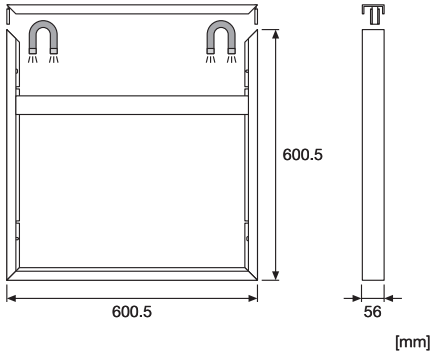

PANEL PFM 600 / 625

	EAN	l x w x h [mm]	W	V _{AC}	Hz	lm	lm/W
PL PFM 600 30W/3000K	4058075225152	595 x 595 x 9	30	220-240 V	50/60 Hz	3000	100
PL PFM 600 30W/4000K	4058075225176	595 x 595 x 9	30	220-240 V	50/60 Hz	3000	100
PL PFM 600 40W/3000K	4058075225190	595 x 595 x 9	40	220-240 V	50/60 Hz	4000	100
PL PFM 600 40W/4000K	4058075225213	595 x 595 x 9	40	220-240 V	50/60 Hz	4000	100
PL PFM 600 33W/3000K UGR19	4058075225237	595 x 595 x 9	33	220-240 V	50/60 Hz	3100	95
PL PFM 600 33W/4000K UGR19	4058075225251	595 x 595 x 9	33	220-240 V	50/60 Hz	3600	110
PL PFM 625 30W/3000K	4058075225275	620 x 620 x 9	30	220-240 V	50/60 Hz	3000	100
PL PFM 625 30W/4000K	4058075225299	620 x 620 x 9	30	220-240 V	50/60 Hz	3000	100
PL PFM 625 40W/3000K	4058075225312	620 x 620 x 9	40	220-240 V	50/60 Hz	4000	100
PL PFM 625 40W/4000K	4058075225336	620 x 620 x 9	40	220-240 V	50/60 Hz	4000	100
PL PFM 625 33W/3000K UGR19	4058075225350	620 x 620 x 9	33	220-240 V	50/60 Hz	3100	95
PL PFM 625 33W/4000K UGR19	4058075225374	620 x 620 x 9	33	220-240 V	50/60 Hz	3600	110

Surface Mount Kit 600x600

EAN 4058075108769

Surface Mount Kit 625x625

EAN 4058075108783

Surface Mount Kit Value 600x600

EAN 4058075075795

Surface Mount Kit Value 625x625

EAN 4058075091412