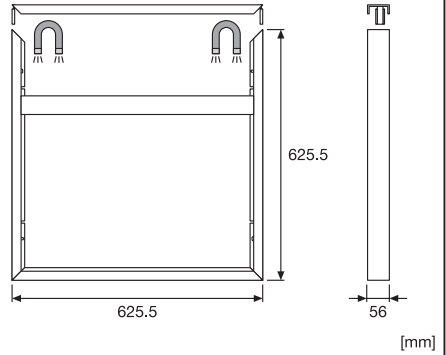

PANEL PFM 600 / 625

	EAN	l x w x h [mm]	W	V _{AC}	Hz	lm	lm/W
PL PFM 600 30W/3000K	4058075225152	595 x 595 x 9	30	220-240 V	50/60 Hz	3000	100
PL PFM 600 30W/4000K	4058075225176	595 x 595 x 9	30	220-240 V	50/60 Hz	3000	100
PL PFM 600 40W/3000K	4058075225190	595 x 595 x 9	40	220-240 V	50/60 Hz	4000	100
PL PFM 600 40W/4000K	4058075225213	595 x 595 x 9	40	220-240 V	50/60 Hz	4000	100
PL PFM 600 33W/3000K UGR19	4058075225237	595 x 595 x 9	33	220-240 V	50/60 Hz	3100	95
PL PFM 600 33W/4000K UGR19	4058075225251	595 x 595 x 9	33	220-240 V	50/60 Hz	3600	110
PL PFM 625 30W/3000K	4058075225275	620 x 620 x 9	30	220-240 V	50/60 Hz	3000	100
PL PFM 625 30W/4000K	4058075225299	620 x 620 x 9	30	220-240 V	50/60 Hz	3000	100
PL PFM 625 40W/3000K	4058075225312	620 x 620 x 9	40	220-240 V	50/60 Hz	4000	100
PL PFM 625 40W/4000K	4058075225336	620 x 620 x 9	40	220-240 V	50/60 Hz	4000	100
PL PFM 625 33W/3000K UGR19	4058075225350	620 x 620 x 9	33	220-240 V	50/60 Hz	3100	95
PL PFM 625 33W/4000K UGR19	4058075225374	620 x 620 x 9	33	220-240 V	50/60 Hz	3600	110

Surface Mount Kit 600x600

EAN 4058075108769

Surface Mount Kit 625x625

EAN 4058075108783

Surface Mount Kit Value 600x600

EAN 4058075075795

Surface Mount Kit Value 625x625

EAN 4058075091412