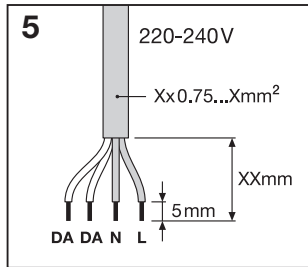

PANEL IndiviLED® DALI 600/625

	EAN	l x w x h [mm]	W	W (230 V DC)	lm	lm (230 V DC)	lm/W	K
PANEL INDV DALI 600 33W/3000K	4058075201217	595 x 595 x 13	33	6	3800	700	115	3000
PANEL INDV DALI 600 33W/4000K	4058075201231	595 x 595 x 13	33	6	4000	700	120	4000
PANEL INDV DALI 625 33W/3000K	4058075201255	620 x 620 x 13	33	6	3800	700	115	3000
PANEL INDV DALI 625 33W/4000K	4058075201279	620 x 620 x 13	33	6	4000	700	120	4000

	EAN	IP	IK	θ (°C)	V _{AC}	V _{DC}	Hz	∠	PF	R _a	👤
PANEL INDV DALI 600 33W/3000K	4058075201217	40	08	-20...+45	220-240V	230V	0/50/60Hz	70°	> 0.9	≥ 80	3.5 kg
PANEL INDV DALI 600 33W/4000K	4058075201231	40	08	-20...+45	220-240V	230V	0/50/60Hz	70°	> 0.9	≥ 80	3.5 kg
PANEL INDV DALI 625 33W/3000K	4058075201255	40	08	-20...+45	220-240V	230V	0/50/60Hz	70°	> 0.9	≥ 80	3.6 kg
PANEL INDV DALI 625 33W/4000K	4058075201279	40	08	-20...+45	220-240V	230V	0/50/60Hz	70°	> 0.9	≥ 80	3.6 kg

C10A 	B16A 	C16A 	DALI	Iout [mA]	RLEDset [Ω]
23	23	38	LCA 45W 500-1400mA one4all SC PRE	850 @ 5V	5.9k (Tridonic I-Select 2 PLUG 850MA BL 2800121)

CE   RoHS **EAC**

C10449057
G11052541
21.09.18

LEDVANCE GmbH
Steinerne Furt 62
86167 Augsburg, Germany
www.ledvance.com