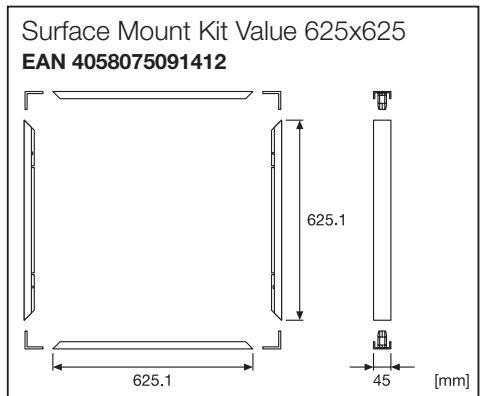

PANEL IndiviLED® DALI 600/625

	EAN	l x w x h [mm]	W	W (230 V DC)	lm	lm (230 V DC)	lm/W	K
PANEL INDV DALI 600 33W/3000K	4058075201217	595 x 595 x 13	33	6	3800	700	115	3000
PANEL INDV DALI 600 33W/4000K	4058075201231	595 x 595 x 13	33	6	4000	700	120	4000
PANEL INDV DALI 625 33W/3000K	4058075201255	620 x 620 x 13	33	6	3800	700	115	3000
PANEL INDV DALI 625 33W/4000K	4058075201279	620 x 620 x 13	33	6	4000	700	120	4000

	EAN	IP	IK	θ (°C)	V _{AC}	V _{DC}	Hz	∠	PF	R _a	👤
PANEL INDV DALI 600 33W/3000K	4058075201217	40	08	-20...+45	220-240V	230V	0/50/60Hz	70°	> 0.9	≥ 80	3.5 kg
PANEL INDV DALI 600 33W/4000K	4058075201231	40	08	-20...+45	220-240V	230V	0/50/60Hz	70°	> 0.9	≥ 80	3.5 kg
PANEL INDV DALI 625 33W/3000K	4058075201255	40	08	-20...+45	220-240V	230V	0/50/60Hz	70°	> 0.9	≥ 80	3.6 kg
PANEL INDV DALI 625 33W/4000K	4058075201279	40	08	-20...+45	220-240V	230V	0/50/60Hz	70°	> 0.9	≥ 80	3.6 kg