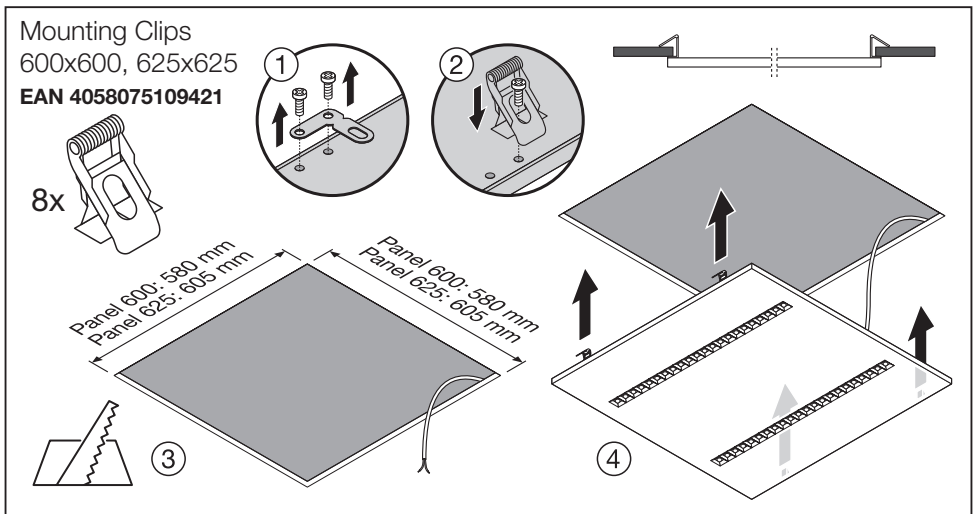

PANEL IndiviLED® DALI 600/625

	EAN	l x w x h [mm]	W	W (230 V DC)	lm	lm (230 V DC)	lm/W	K
PANEL INDV DALI 600 33W/3000K	4058075201217	595 x 595 x 13	33	6	3800	700	115	3000
PANEL INDV DALI 600 33W/4000K	4058075201231	595 x 595 x 13	33	6	4000	700	120	4000
PANEL INDV DALI 625 33W/3000K	4058075201255	620 x 620 x 13	33	6	3800	700	115	3000
PANEL INDV DALI 625 33W/4000K	4058075201279	620 x 620 x 13	33	6	4000	700	120	4000

	EAN	IP	IK	θ (°C)	V _{AC}	V _{DC}	Hz	∠	PF	R _a	👤
PANEL INDV DALI 600 33W/3000K	4058075201217	40	08	-20...+45	220-240V	230V	0/50/60Hz	70°	> 0.9	≥ 80	3.5 kg
PANEL INDV DALI 600 33W/4000K	4058075201231	40	08	-20...+45	220-240V	230V	0/50/60Hz	70°	> 0.9	≥ 80	3.5 kg
PANEL INDV DALI 625 33W/3000K	4058075201255	40	08	-20...+45	220-240V	230V	0/50/60Hz	70°	> 0.9	≥ 80	3.6 kg
PANEL INDV DALI 625 33W/4000K	4058075201279	40	08	-20...+45	220-240V	230V	0/50/60Hz	70°	> 0.9	≥ 80	3.6 kg