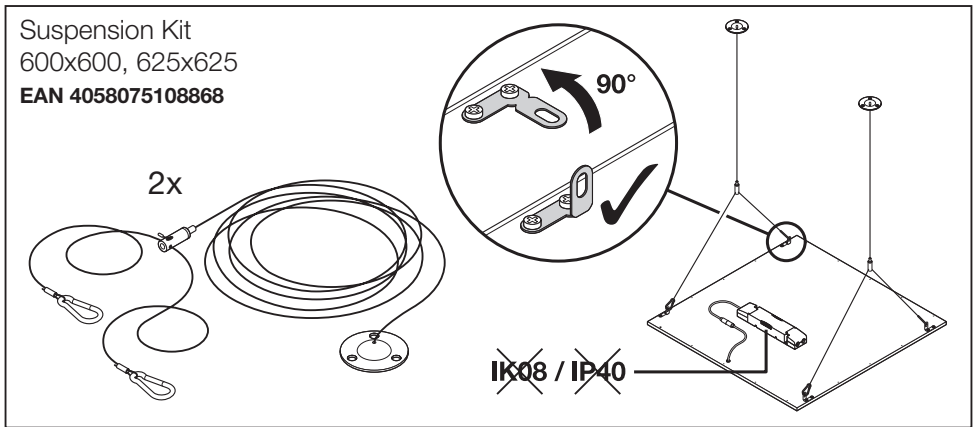

PANEL IndiviLED® DALI 600/625

	EAN	l x w x h [mm]	W	W (230 V DC)	lm	lm (230 V DC)	lm/W	K
PANEL INDV DALI 600 33W/3000K	4058075201217	595 x 595 x 13	33	6	3800	700	115	3000
PANEL INDV DALI 600 33W/4000K	4058075201231	595 x 595 x 13	33	6	4000	700	120	4000
PANEL INDV DALI 625 33W/3000K	4058075201255	620 x 620 x 13	33	6	3800	700	115	3000
PANEL INDV DALI 625 33W/4000K	4058075201279	620 x 620 x 13	33	6	4000	700	120	4000

	EAN	IP	IK	θ (°C)	V _{AC}	V _{DC}	Hz	∠	PF	R _a	👤
PANEL INDV DALI 600 33W/3000K	4058075201217	40	08	-20...+45	220-240V	230V	0/50/60Hz	70°	> 0.9	≥ 80	3.5 kg
PANEL INDV DALI 600 33W/4000K	4058075201231	40	08	-20...+45	220-240V	230V	0/50/60Hz	70°	> 0.9	≥ 80	3.5 kg
PANEL INDV DALI 625 33W/3000K	4058075201255	40	08	-20...+45	220-240V	230V	0/50/60Hz	70°	> 0.9	≥ 80	3.6 kg
PANEL INDV DALI 625 33W/4000K	4058075201279	40	08	-20...+45	220-240V	230V	0/50/60Hz	70°	> 0.9	≥ 80	3.6 kg