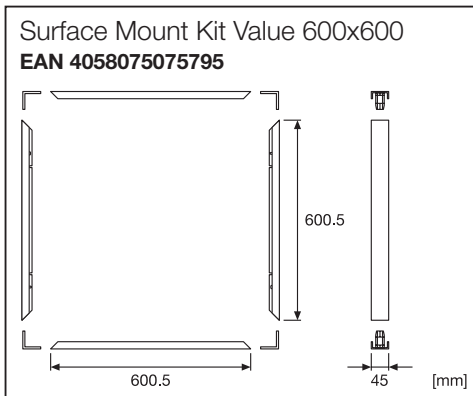

PANEL IndiviLED® DALI 600/625

	EAN	l x w x h [mm]	W	W (230 V DC)	lm	lm (230 V DC)	lm/W	K
PANEL INDV DALI 600 33W/3000K	4058075201217	595 x 595 x 13	33	6	3800	700	115	3000
PANEL INDV DALI 600 33W/4000K	4058075201231	595 x 595 x 13	33	6	4000	700	120	4000
PANEL INDV DALI 625 33W/3000K	4058075201255	620 x 620 x 13	33	6	3800	700	115	3000
PANEL INDV DALI 625 33W/4000K	4058075201279	620 x 620 x 13	33	6	4000	700	120	4000

	EAN	IP	IK	θ (°C)	V _{AC}	V _{DC}	Hz	∠	PF	R _a	👤
PANEL INDV DALI 600 33W/3000K	4058075201217	40	08	-20...+45	220-240V	230V	0/50/60Hz	70°	> 0.9	≥ 80	3.5 kg
PANEL INDV DALI 600 33W/4000K	4058075201231	40	08	-20...+45	220-240V	230V	0/50/60Hz	70°	> 0.9	≥ 80	3.5 kg
PANEL INDV DALI 625 33W/3000K	4058075201255	40	08	-20...+45	220-240V	230V	0/50/60Hz	70°	> 0.9	≥ 80	3.6 kg
PANEL INDV DALI 625 33W/4000K	4058075201279	40	08	-20...+45	220-240V	230V	0/50/60Hz	70°	> 0.9	≥ 80	3.6 kg