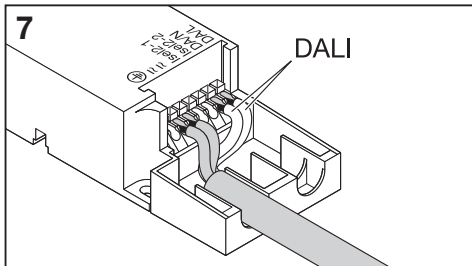

PANEL IndiviLED® DALI 600/625

	EAN	l x w x h [mm]	W	W (230 V DC)	lm	lm (230 V DC)	lm/W	K
PANEL INDV DALI 600 33W/3000K	4058075201217	595 x 595 x 13	33	6	3800	700	115	3000
PANEL INDV DALI 600 33W/4000K	4058075201231	595 x 595 x 13	33	6	4000	700	120	4000
PANEL INDV DALI 625 33W/3000K	4058075201255	620 x 620 x 13	33	6	3800	700	115	3000
PANEL INDV DALI 625 33W/4000K	4058075201279	620 x 620 x 13	33	6	4000	700	120	4000

	EAN	IP	IK	θ (°C)	V _{AC}	V _{DC}	Hz	∠	PF	R _a	👤
PANEL INDV DALI 600 33W/3000K	4058075201217	40	08	-20...+45	220-240V	230V	0/50/60Hz	70°	> 0.9	≥ 80	3.5 kg
PANEL INDV DALI 600 33W/4000K	4058075201231	40	08	-20...+45	220-240V	230V	0/50/60Hz	70°	> 0.9	≥ 80	3.5 kg
PANEL INDV DALI 625 33W/3000K	4058075201255	40	08	-20...+45	220-240V	230V	0/50/60Hz	70°	> 0.9	≥ 80	3.6 kg
PANEL INDV DALI 625 33W/4000K	4058075201279	40	08	-20...+45	220-240V	230V	0/50/60Hz	70°	> 0.9	≥ 80	3.6 kg