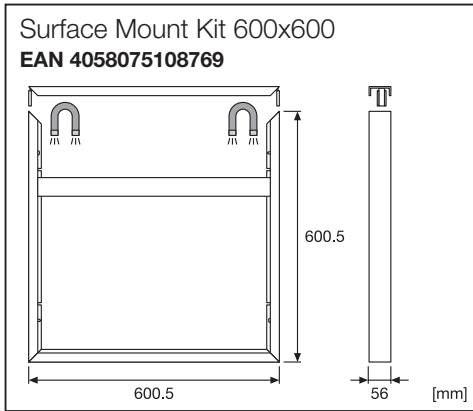

PANEL IndiviLED® DALI 600/625

	EAN	l x w x h [mm]	W	W (230 V DC)	lm	lm (230 V DC)	lm/W	K
PANEL INDV DALI 600 33W/3000K	4058075201217	595 x 595 x 13	33	6	3800	700	115	3000
PANEL INDV DALI 600 33W/4000K	4058075201231	595 x 595 x 13	33	6	4000	700	120	4000
PANEL INDV DALI 625 33W/3000K	4058075201255	620 x 620 x 13	33	6	3800	700	115	3000
PANEL INDV DALI 625 33W/4000K	4058075201279	620 x 620 x 13	33	6	4000	700	120	4000

	EAN	IP	IK	θ (°C)	V _{AC}	V _{DC}	Hz	∠	PF	R _a	👤
PANEL INDV DALI 600 33W/3000K	4058075201217	40	08	-20...+45	220-240V	230V	0/50/60Hz	70°	> 0.9	≥ 80	3.5 kg
PANEL INDV DALI 600 33W/4000K	4058075201231	40	08	-20...+45	220-240V	230V	0/50/60Hz	70°	> 0.9	≥ 80	3.5 kg
PANEL INDV DALI 625 33W/3000K	4058075201255	40	08	-20...+45	220-240V	230V	0/50/60Hz	70°	> 0.9	≥ 80	3.6 kg
PANEL INDV DALI 625 33W/4000K	4058075201279	40	08	-20...+45	220-240V	230V	0/50/60Hz	70°	> 0.9	≥ 80	3.6 kg