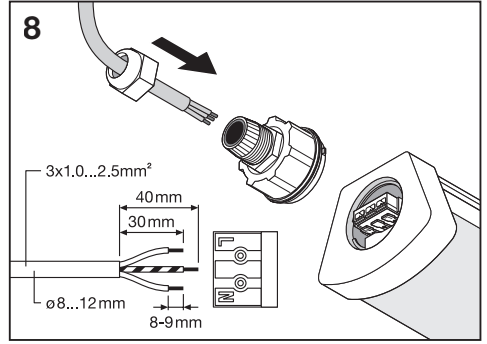

CE EAC 061 RoHS

C10449057
G11062621
10.12.18

LEDVANCE GmbH
Steinerne Furt 62
86167 Augsburg, Germany
www.ledvance.com