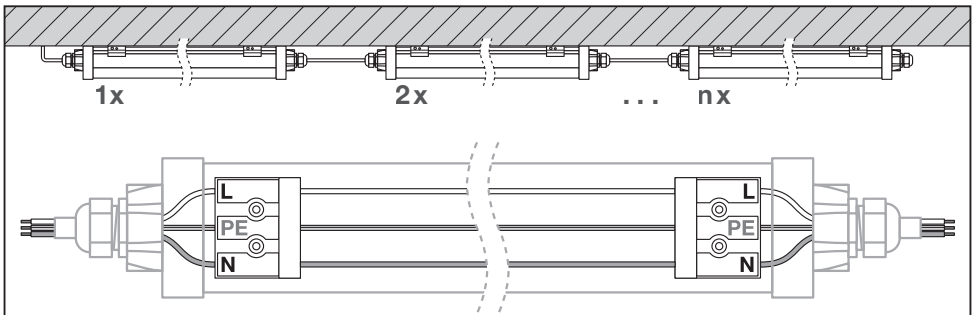

n	B10	B16	C10	C16
DP COMPACT 1200 GR IP66	20	20	20	20
DP COMPACT 1500 GR IP66	16	16	16	16