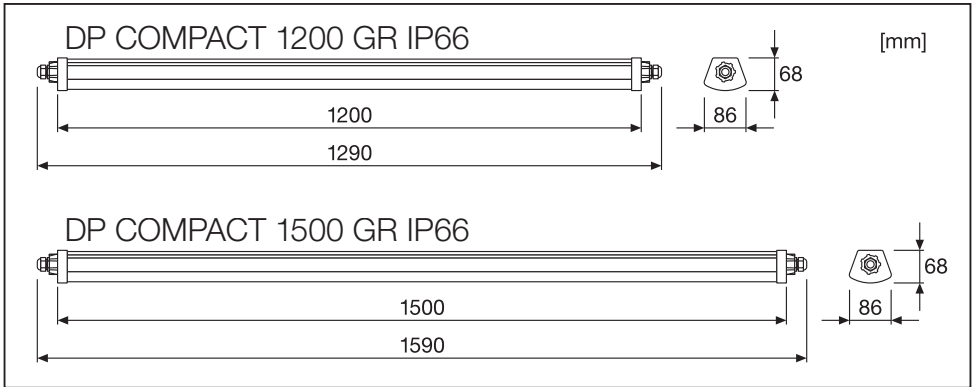

DAMPPROOF COMPACT IP66

	EAN	l x w x h [mm]	W	lm	lm/W	K	IP	IK
DP COMPACT 1200 23W/4000K GR IP66	4058075210028	1290x86x68	23	2800	120	4000K	66	08
DP COMPACT 1200 44W/4000K GR IP66	4058075210042	1290x86x68	44	5400	120	4000K	66	08
DP COMPACT 1200 44W/6500K GR IP66	4058075210066	1290x86x68	44	5400	120	6500K	66	08
DP COMPACT 1500 31W/4000K GR IP66	4058075210080	1590x86x68	31	3800	120	4000K	66	08
DP COMPACT 1500 55W/4000K GR IP66	4058075210103	1590x86x68	55	6700	120	4000K	66	08
DP COMPACT 1500 55W/6500K GR IP66	4058075210127	1590x86x68	55	6700	120	6500K	66	08

	EAN	⊖ (°C)	V _{AC}	Hz	∇	PF	R _a	👤
DP COMPACT 1200 23W/4000K GR IP66	4058075210028	-35...+50	220-240V	50/60Hz	120°	≥ 0.9	≥ 80	1.1 kg
DP COMPACT 1200 44W/4000K GR IP66	4058075210042	-35...+50	220-240V	50/60Hz	120°	≥ 0.9	≥ 80	1.2 kg
DP COMPACT 1200 44W/6500K GR IP66	4058075210066	-35...+50	220-240V	50/60Hz	120°	≥ 0.9	≥ 80	1.2 kg
DP COMPACT 1500 31W/4000K GR IP66	4058075210080	-35...+50	220-240V	50/60Hz	120°	≥ 0.9	≥ 80	1.4 kg
DP COMPACT 1500 55W/4000K GR IP66	4058075210103	-35...+50	220-240V	50/60Hz	120°	≥ 0.9	≥ 80	1.4 kg
DP COMPACT 1500 55W/6500K GR IP66	4058075210127	-35...+50	220-240V	50/60Hz	120°	≥ 0.9	≥ 80	1.4 kg