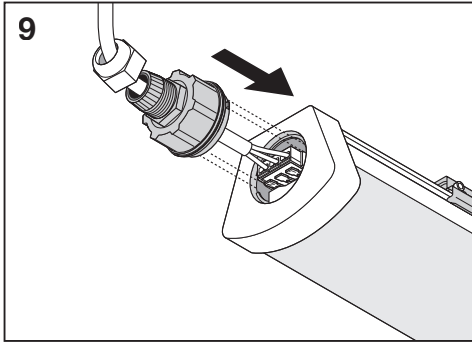

CE EAC 061 RoHS

C10449057
G11062621
10.12.18

LEDVANCE GmbH
Steinerne Furt 62
86167 Augsburg, Germany
www.ledvance.com