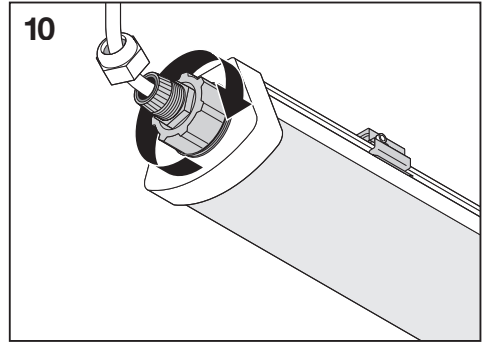

CE EAC 061 RoHS

C10449057
G11062621
10.12.18

LEDVANCE GmbH
Steinerne Furt 62
86167 Augsburg, Germany
www.ledvance.com