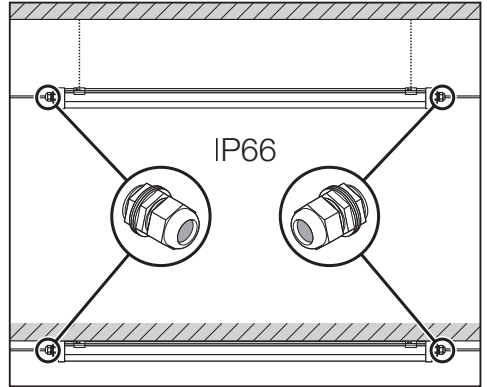

DAMPPROOF COMPACT IP66

	EAN	l x w x h [mm]	W	lm	lm/W	K	IP	IK
DP COMPACT 1200 23W/4000K GR IP66	4058075210028	1290x86x68	23	2800	120	4000K	66	08
DP COMPACT 1200 44W/4000K GR IP66	4058075210042	1290x86x68	44	5400	120	4000K	66	08
DP COMPACT 1200 44W/6500K GR IP66	4058075210066	1290x86x68	44	5400	120	6500K	66	08
DP COMPACT 1500 31W/4000K GR IP66	4058075210080	1590x86x68	31	3800	120	4000K	66	08
DP COMPACT 1500 55W/4000K GR IP66	4058075210103	1590x86x68	55	6700	120	4000K	66	08
DP COMPACT 1500 55W/6500K GR IP66	4058075210127	1590x86x68	55	6700	120	6500K	66	08

	EAN	⊖ (°C)	V _{AC}	Hz	∇	PF	R _a	👤
DP COMPACT 1200 23W/4000K GR IP66	4058075210028	-35...+50	220-240V	50/60Hz	120°	≥ 0.9	≥ 80	1.1 kg
DP COMPACT 1200 44W/4000K GR IP66	4058075210042	-35...+50	220-240V	50/60Hz	120°	≥ 0.9	≥ 80	1.2 kg
DP COMPACT 1200 44W/6500K GR IP66	4058075210066	-35...+50	220-240V	50/60Hz	120°	≥ 0.9	≥ 80	1.2 kg
DP COMPACT 1500 31W/4000K GR IP66	4058075210080	-35...+50	220-240V	50/60Hz	120°	≥ 0.9	≥ 80	1.4 kg
DP COMPACT 1500 55W/4000K GR IP66	4058075210103	-35...+50	220-240V	50/60Hz	120°	≥ 0.9	≥ 80	1.4 kg
DP COMPACT 1500 55W/6500K GR IP66	4058075210127	-35...+50	220-240V	50/60Hz	120°	≥ 0.9	≥ 80	1.4 kg