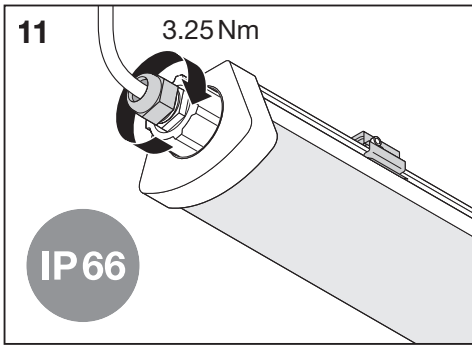

CE EAC 061 RoHS

C10449057
G11062621
10.12.18

LEDVANCE GmbH
Steinerne Furt 62
86167 Augsburg, Germany
www.ledvance.com