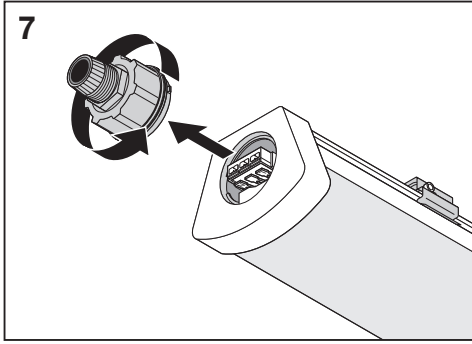

CE EAC 061 RoHS

C10449057
G11062621
10.12.18

LEDVANCE GmbH
Steinerne Furt 62
86167 Augsburg, Germany
www.ledvance.com